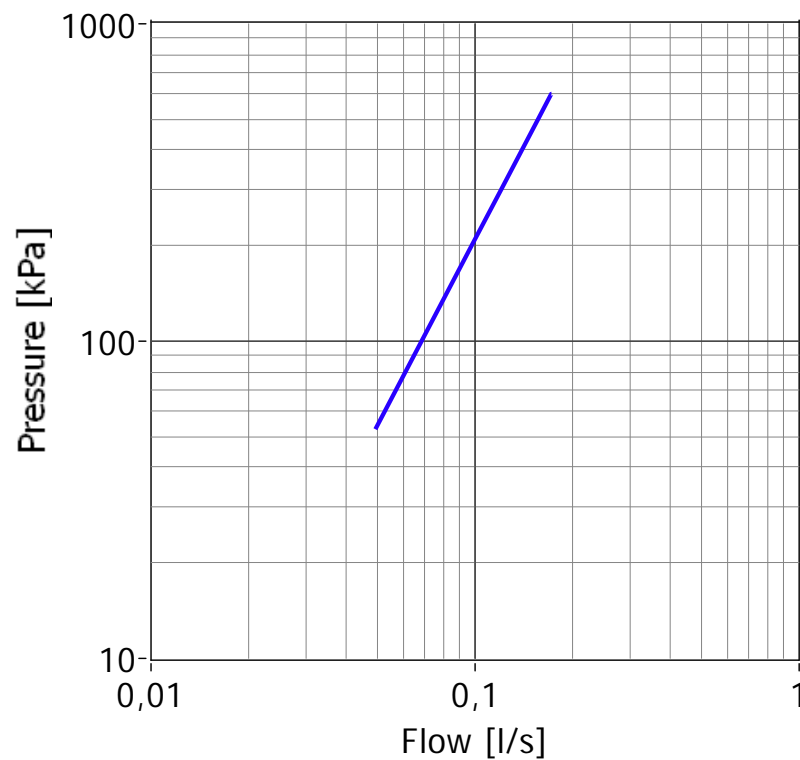

Ettgrepp tvätt, Strålsamlare klass Z
 Kallstartsfunktion

2011-08-17 13:27, (ProvID:110817-13), 1G/Uttag 6

Pressure drop graph

Table

WP [kPa]	Pressure [kPa]	Flow [l/s]	Flow [l/m]
50	53	0,049	3,0
100	98	0,068	4,1
200	203	0,098	5,9
300	302	0,121	7,2
400	402	0,140	8,4
500	497	0,156	9,4
600	601	0,172	10,3