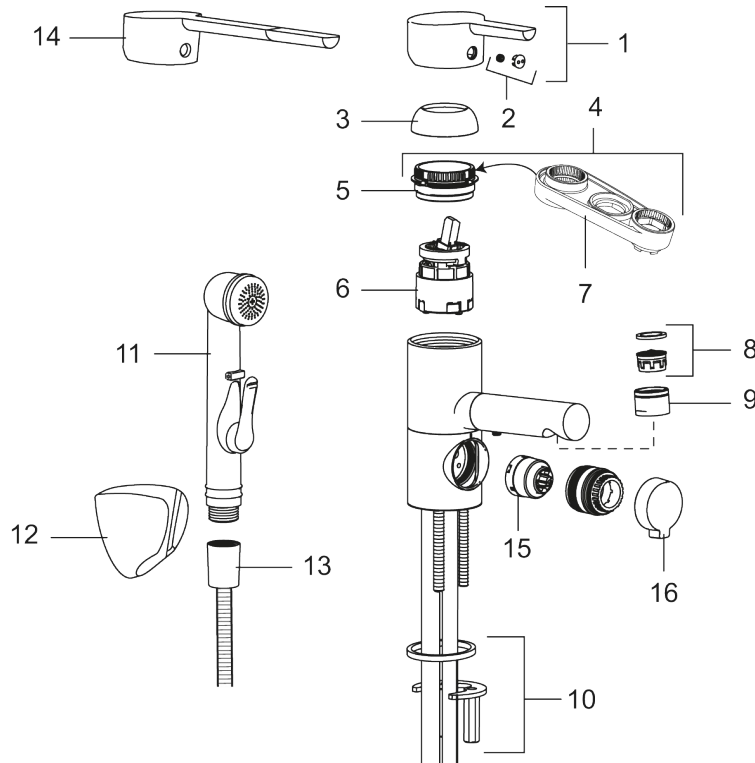

MMIX II tvättställsblandare

Art.nr: 333086 RSK: 8275847 Flöde 3 bar: 4,5 l/min

Utförande: Krom

- ESS (energisparsystem)
- Mjukstängning med keramisk tätning
- Inbyggd, lätt omställbar flödesbegränsning och temperaturspär
- Svängbar pip 110°
- Med inbyggd keramisk avstängning för disk- och tvättmaskin. Omställbar mellan KV och VV, förinställd på KV
- Flexibla anslutningsrör i metallspunnen Soft PEX®, lekande G3/8
- Lead Free (blyfri)
- Ljudklass 1
- Hålmått Ø34–37 mm

Unika egenskaper

Skyddsmodul 

Reservdelslista

NR.	ART.NR	RSK	BESKRIVNING
1	409389.AE	8344867	Spak, komplett
2	409392.AE	8344866	Färgmarkering och fästskruv
3	409391.AE	8344865	Täckhylsa
4	409393.AE	8345179	Fästnippel för insats, inkl serviceverktyg
5	439060.AE	8295361	Fästnippel för insats
6	S600253	8387149	Keramikinnsats, inkl serviceverktyg
7	S600298	3870203	Serviceverktyg
8	132205.AE	8281441	Strålsamlarinsats, 5 l/min vid 2–6 bar
9	S600258	8280065	Hylsa M24 utv., 15 mm, krom
10	409407.AE		Fästdetaljer
11	S600206	8233049	Självstängande handdusch, krom
12	S600208	8239743	Handduschhållare, krom
13	S600152	8236561	Högtrycksslang, 1500 mm, krom
14	409390.AE	8344874	Care-spak, komplett, krom/svart
15	S600337	8346905	Insats för diskmaskinsavstängning, med serviceverktyg

NR.	ART.NR	RSK	BESKRIVNING
15	S600316	8387265	Insats för diskmaskinsavstängning, utan serviceverktyg
16	409400.AE	8345180	Vred till diskmaskinsavstängning