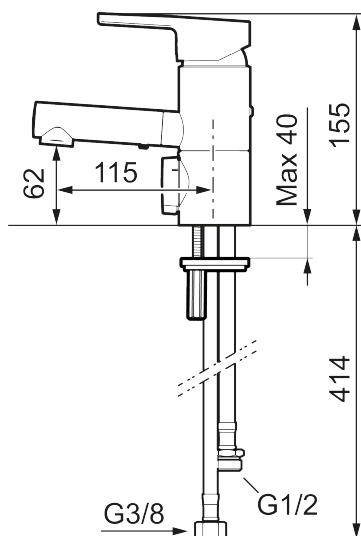

MMIX II tvättställsblandare

Art.nr: 333086 RSK: 8275847 Flöde 3 bar: 4,5 l/min

Utförande: Krom

- ESS (energisparsystem)
- Mjukstängning med keramisk tätning
- Inbyggd, lätt omställbar flödesbegränsning och temperaturspär
- Svängbar pip 110°
- Med inbyggd keramisk avstängning för disk- och tvättmaskin. Omställbar mellan KV och VV, förinställd på KV
- Flexibla anslutningsrör i metallspunnen Soft PEX®, lekande G3/8
- Lead Free (blyfri)
- Ljudklass 1
- Hålmått Ø34–37 mm

Unika egenskaper

Skyddsmodul 

Reservdelslista

NR.	ART.NR	RSK	BESKRIVNING
1	409389.AE	8344867	Spak, komplett
2	409392.AE	8344866	Färgmarkering och fästskruv
3	409391.AE	8344865	Täckhylsa
4	409393.AE	8345179	Fästnippel för insats, inkl serviceverktyg
5	439060.AE	8295361	Fästnippel för insats
6	S600253	8387149	Keramikinnsats, inkl serviceverktyg
7	S600298	3870203	Serviceverktyg
8	132205.AE	8281441	Strålsamlarinsats, 5 l/min vid 2–6 bar
9	S600258	8280065	Hylsa M24 utv., 15 mm, krom
10	409407.AE		Fästdetaljer
11	S600206	8233049	Självstängande handdusch, krom
12	S600208	8239743	Handduschhållare, krom
13	S600152	8236561	Högtrycksslang, 1500 mm, krom
14	409390.AE	8344874	Care-spak, komplett, krom/svart
15	S600337	8346905	Insats för diskmaskinsavstängning, med serviceverktyg

NR.	ART.NR	RSK	BESKRIVNING
15	S600316	8387265	Insats för diskmaskinsavstängning, utan serviceverktyg
16	409400.AE	8345180	Vred till diskmaskinsavstängning