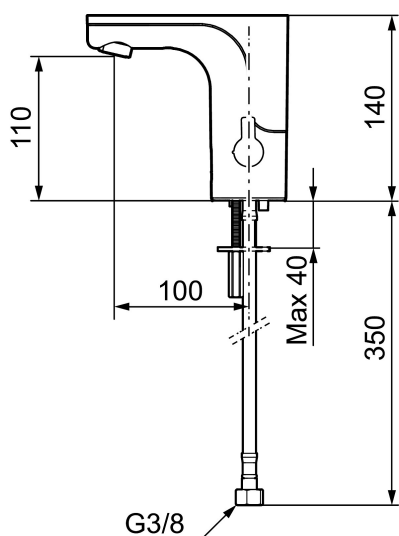

MMIX tronic tvättställsblandare, nätdrift

Sensorstyrda blandare har sitt ursprung i offentliga miljöer, men börjar mer och mer hitta in i det moderna hemmet. Mora MMIX Tronic är en ny generation av svenskutvecklade sensorstyrda blandare med all teknik integrerad i blandarhuset, dvs ingen elektronik under tvättstället. Den sparar både vatten och energi, och är lika enkel att installera som en vanlig tvättställsblandare. Mora MMIX Tronic är batteridriven, men är enkel att konvertera om till nätdrift. Med hjälp av reglaget på sidan ställer man enkelt temperaturen.

Art.nr: 720090 RSK: 8553579 Flöde 3 bar: 5,0 l/min
Utförande: Krom, nätdrift, exkl. transformator

Unika egenskaper

Skyddsmodul

- Med temperaturvred, nätdrift (exkl. transformator)
- Mjukstängande magnetventil
- Vandalsäkert utförande i metall
- Eco (energi- och vattenbesparande konstantflödesstrålsamlare, 5 l/min vid 2–6 bar)
- Spoltidsbegränsning, förhindrar översvämning
- Framspolningsfunktion 30 sek via sensorn
- Avstängning av flöde i 60 sek via sensorn, (används t.ex. vid rengöring)
- Låg strömförbrukning – Lång livslängd
- Kan genomspolas med hetvatten för legionella sanering
- IP-klass sensor: IP67
- Återströmningskydd enligt EU-standard SS-EN 1717
- Miljövänliga material, Lead Free, Nickelfri

Installation:

- Enkel installation och service
- Vred för temperaturreglering, efter injustering till önskad temperatur kan vredet ersättas med ett medföljande lock
- Anpassningsbar för batteridrift 6V och nätdrift 12V AC/DC
- Vid nätdrift 12V AC/DC krävs stickproppsadapter art.nr. S600129, alternativt transformator art.nr. S600128
- Automatisk justering av sensoravståndet
- Flexibla anslutningsrör i metallspunnen Soft PEX®, lekande G3/8

- Hålmått Ø33,5-37 mm

Inställningar:

- Omställbar temperaturbegränsning
- Programmerbar funktion för hygienspolning
- Valbar spoltid