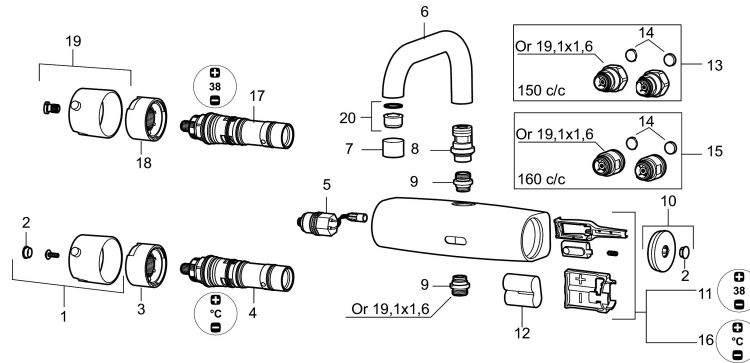

PRODUKTBeskrivning

MORA tronic tvättställsblandare

150 c/c

Art.nr: 720301

RSK: 8430513

Reservdelslista

NR.	ART.NR	RSK	BESKRIVNING
1	16221500	8438800	Ratt, temperaturratt, komplett (för tvättställsblandare)
2	39030000	8295347	Täcklock, krom
3	38525000	8218893	Stoppring (för tvättställsblandare)
4	16280000	8483159	Blandningsventil (för tvättställsblandare), blyfri
4	16280100		Blandningsventil (för tvättställsblandare)
5	S600277	8398040	Magnetventil
6	58670000	8483157	Utloppspip, L=150 mm
7	131410.AE	8281509	Hylsa M22 inv.
8	16292000	8483161	Pipnippel
9	409365.AE	8187026	Utloppsnippel M18x1-G1/2
10	16222500	8438801	Batterilock
11	16271000	8483158	Sensor (till tvättställs-och operationsblandare)
12	S600135	8483191	Batteri
13	16291500	8438803	Anslutningsnippel 150 c/c (vänstergängad)
14	209604.AE		Filter, 2-pack
15	16291600	8438804	Anslutningsnippel 160 c/c
16	729446		Sensor till duschblandare
17	729556		Termostatisinsats (för operations- och duschblandare)
18	38515000	8218894	Stoppring (för operations- och duschblandare)
19	16211500	8438808	Ratt, temperaturratt, komplett (för operations- och duschblandare)
20	132205.AE	8281441	Strålsamlarinsats, 5 l/min vid 2–6 bar