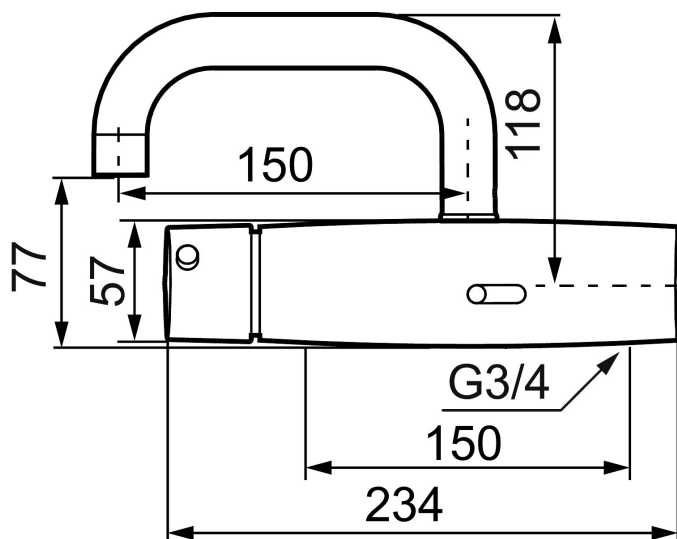

Unika egenskaper

MORA tronic tvättställsblandare 150 c/c

Art.nr: 720301 RSK: 8430513

Utförande: krom, 150 c/c

- OBS! 150 c/c
- Med blandningsventil (möjlighet att få ut dricksvatten)
- Mjukstängande magnetventil
- Vandalsäkert utförande i metall
- Eco (energi- och vattenbesparande konstantflödesstrålsamlare, 5 l/min vid 2–6 bar)
- Blandaren startar genom att hålla handen framför sensorfönstret. Efter start spolar blandaren i minst 6 sek. och fortsätter spola när handen är framför sensorn
- Spoltidsbegränsning, förhindrar översvämning, max spoltid 60 sek.
- Framspolningsfunktion 60 sek. via sensorn
- Avstängning av flöde via magnet, (används t.ex. vid rengöring)
- Låg strömförbrukning – lång livslängd
- Kan genomspolas med hetvatten för legionellasanering
- Batteridrift, kan konverteras till nät drift
- IP-klass sensor: IP67
- Återströmningsskydd enligt EU-standard SS-EN 1717