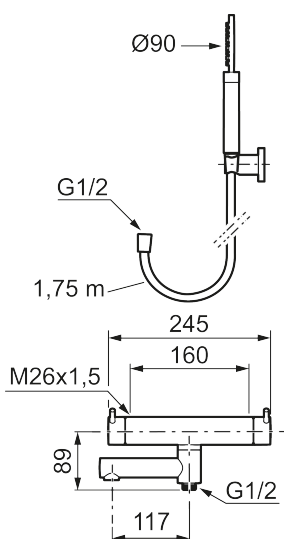

Utförande: Polerad mässing PVD, 160 c/c

Unika egenskaper

Skyddsmodul 

- Med handdusch, upphängare och metallomspunnen slang 1750 mm, PVC- och BPA-fri innerslang
- Utloppspip med inbyggd omkastare
- Temperatur- och tryckbalanserad badkarsblandare som reagerar snabbt på förändringar och ger en jämn duschtemperatur
- Säkerhetsspärr 38 °C
- Eco funktion på flödesratten för vattenbesparing
- Piputsprång med väggbrička 173 mm
- Återströmningsskydd enligt EU-standard SS-EN 1717, uppfyller även kraven med dubbla backventiler gällande återströmning enligt Säker Vatten § 5.3