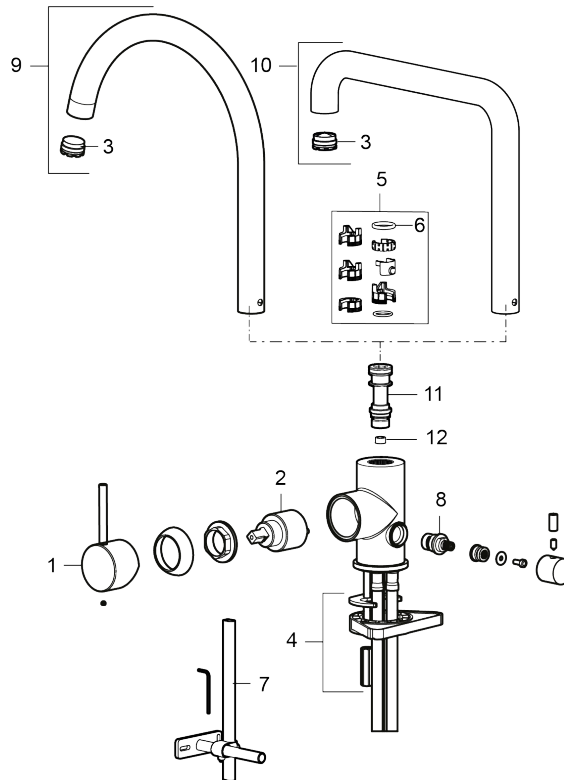

TUOTEKUVAUS

MORA INXX II sharp keittiöhana pk-venttiilein

Kestävä mattaharmaa sävy keittiön INXX II Sharp -vedensekoittimessa on vahva persoonallinen ilme, joten se on tyylikäs ja nykyaikainen valinta keittiöön. Vedensekoitin on testattu ja hyväksytty nykyisten rakennusmääräysten mukaisesti, ja se on energiatehokas, minkä ansiosta se vähentää veden- ja energiankulutusta mukavuudesta tinkimättä.

Tietoja mallistosta

INXX II on elegantti ja ajaton mallisto, jonka väripaletti on huolellisesti valittu. Se tarjoaa täydellisen yhdistelmän huippulaatua, hillittyä designia ja erinomaista käyttömukavuutta.

Tuote-nro: 272071.44CA

Varaosalistaus

NRO.	MA-NRO	LM	KUVAUS
1	409700.AE		Käyttövipu täydellinen, kromattu
1	409700.12AE		Käyttövipu täydellinen, mattamusta
1	409700.22AE		Käyttövipu täydellinen, mattavalkoinen
1	409700.44AE		Käyttövipu täydellinen, mattaharma
1	409700.60AE		Käyttövipu täydellinen, kiiltävä messinki PVD
1	409700.62AE		Käyttövipu täydellinen, harjattu messinki PVD