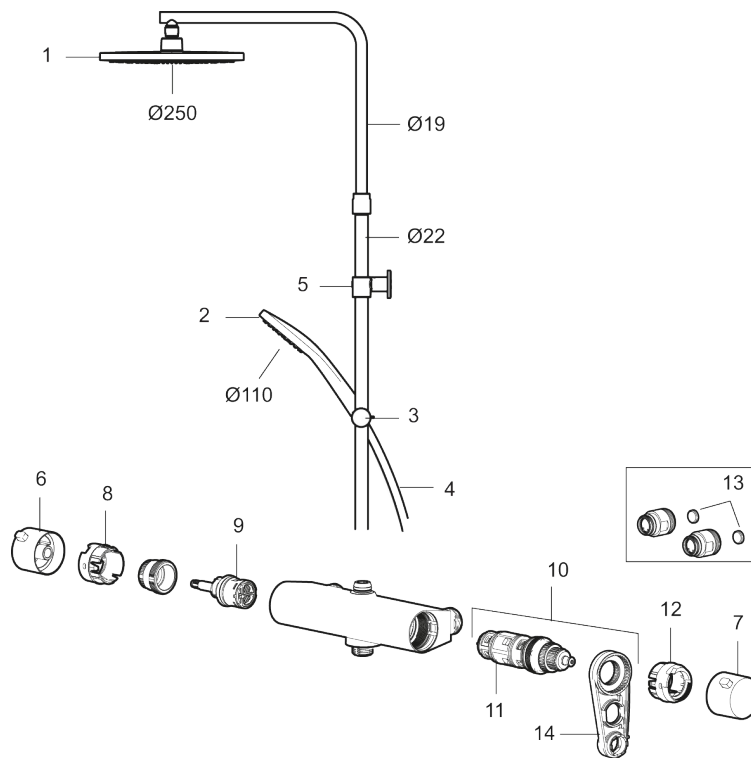

PRODUKTBESKRIVNING

LYNX shower system kit

Vardagslyx är ledordet för LYNX duschsystem, som erbjuder komforten av en handdusch och den förföriska känslan av en takdusch på en och samma gång. Setet finns i krom eller mattsvart.

Art.nr: 341800

RSK: 8283453

Reservdelslista

NR.	ART.NR	RSK	BESKRIVNING
1	S600196	8237572	Taksil, krom
1	S600196.12	8237573	Taksil, mattsvart
2	S600238	8233065	Handdusch, krom
2	S600238.12	8233100	Handdusch, mattsvart
3	S600246	8239619	Gliddel, krom
3	S600246.12	8239664	Gliddel, mattsvart
4	S600109	8252036	Duschslang 1750 mm, krom
4	S600109.LD		Duschslang 1750 mm, krom, LEED/BREEAM-anpassad
4	S600109.12	8236624	Duschslang 1750 mm, mattsvart
4	S600109.12LD		Duschslang 1750 mm, mattsvart, LEED/BREEAM-anpassad
5	S600094	8221921	Väggfäste, krom
5	S600094.12	8221922	Väggfäste, mattsvart
6	S600237	8397026	Mängdvred, krom