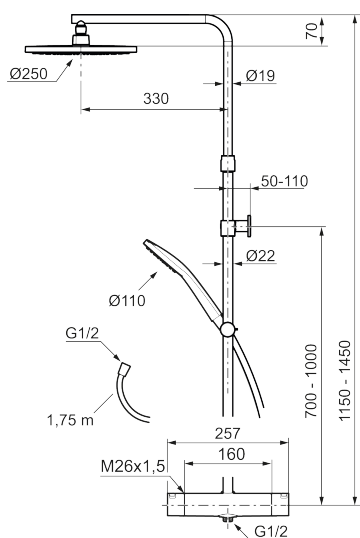

Unika egenskaper

Skyddsmodul **EB**