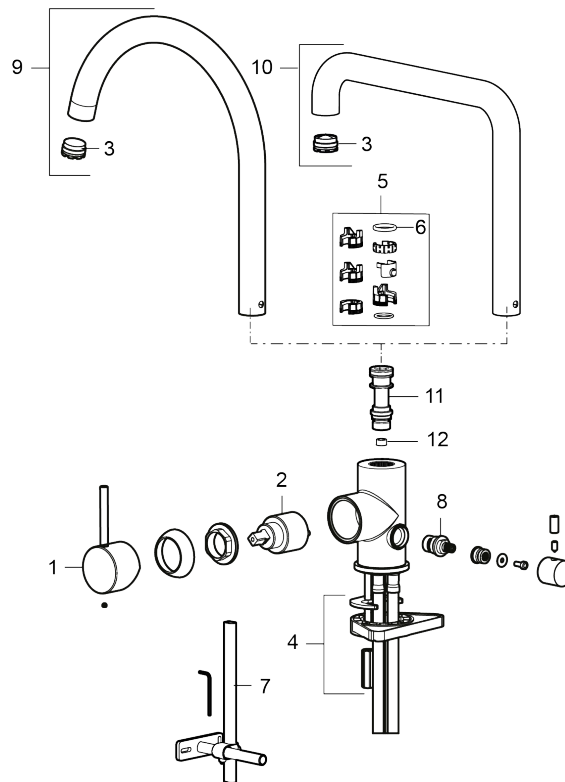

Unike funksjoner

Tilbakeslagssikring 

- Vannmengdebegrenser og temperatursperre
- Svingbar tut sperre 60°, 85°, 110° eller 360°
- Innebygget avstengning for maskin, innstilt på Kv. OBS! Ikke omstillbar til VV
- Fleksible Soft PEX®-rør med 3/8" mutter
- For hull i benk Ø34-37 mm

NRF-nummer: 4290529

Reservedelsliste

NR.	ART. NO.	NRF-NUMMER	BESKRIVELSE
1	409700.AE	4295005	Spak, komplett, krom
1	409700.12AE	4294998	Spak, komplett, matt sort
1	409700.22AE	4294999	Spak, komplett, matt hvit
1	409700.44AE	4295001	Spak, komplett, matt grå
1	409700.60AE	4295002	Spak, komplett, polert messing PVD
1	409700.62AE	4295003	Spak, komplett, børstet messing PVD
1	409700.76AE	4295004	Spak, komplett, børstet nikkell

NR.	ART. NO.	NRF-NUMMER	BESKRIVELSE
2	409702.AE	4295013	Innsats
3	S600230		Strålesamler M21,5 utv., Z
4	S600055		Monteringstilbehør
5	209565.AE		Låsesett for tut
6	708843.AE		O-ring (15,54 x 2,62), 2 stk
7	S600308		Stabiliseringsatts
8	409707.AE	4295017	Vaskemaskininnsats
9	409712.AE		Utløpstut, krom
9	409712.12AE		Utløpstut, matt sort
9	409712.22AE		Utløpstut, matt hvit
9	409712.44AE		Utløpstut, matt grå
9	409712.60AE		Utløpstut, polert messing PVD
9	409712.62AE		Utløpstut, børstet messing PVD
9	409712.76AE		Utløpstut, børstet nikkel
10	409713.AE		Utløpstut, krom
10	409713.12AE		Utløpstut, matt sort
10	409713.22AE		Utløpstut, matt hvit
10	409713.44AE		Utløpstut, matt grå
10	409713.60AE		Utløpstut, polert messing PVD
10	409713.62AE		Utløpstut, børstet messing PVD
10	409713.76AE		Utløpstut, børstet nikkel
11	S600283		
12	S600362		Strømningsbegrenser LD3 (rosa)
12	S600383		Strømningsbegrenser 6 l/min (grå)