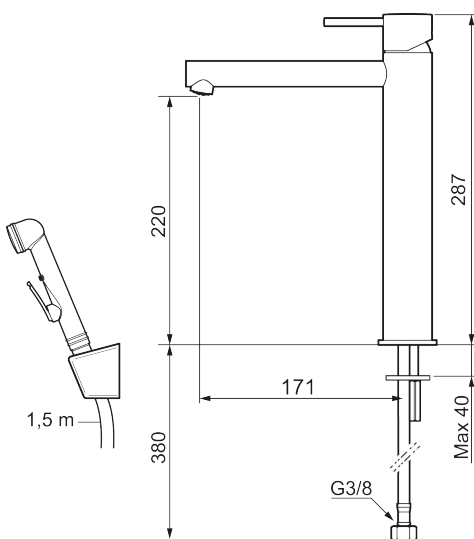

## MORA INXX II sharp, high pesuallasbidéhana

INXX II -pesuallassekoittimia on saatavana kahta eri korkeutta, joista korkeampi sopii pöytäaltauksiin. Kestävässä ja tyylikkäässä harjatussa messinkipintaisessa INXX II Sharp -pesuallassekoittimessa on suorat linjat, pitkä juoksuputki ja kallistettu suutin, jotka tekevät siitä sekä houkuttelevan näköisen että käytännöllisen. Vedensekoitin on testattu ja hyväksytty nykyisten rakennusmääräysten mukaisesti, ja se on energiatehokas, minkä ansiosta se vähentää veden- ja energiankulutusta mukavuudesta tinkimättä. Lisävarusteena on saatavana väriltään yhteensopiva painettava tulppa.

**Tuote-nro:** 273025.62CA **LVI:** 6160729 **Flow 3 bar:** 4,5 l/m

**Kuvaus:** Harjattu messinki PVD

- Itsesulkeutuva käsisuihku, letkun pituus 1500 mm
- Keraaminen säätökasetti: pitkä käyttöikä
- Lämpötilan- ja vesimäärän esisäätö
- Joustavat Soft PEX<sup>®</sup>- liitosletkut 3/8" liitosmutterilla
- Asennusreikä Ø34-37 mm

## TUOTEKUVAUS

MORA INXX II sharp, high  
pesuallasbidéhana

INXX II -pesuallasekoittimia on saatavana kahta eri korkeutta, joista korkeampi sopii pöytäaltauksiin. Kestävässä ja tyylikkäässä harjatussa messinkipintaisessa INXX II Sharp -pesuallasekoittimessa on suorat linjat, pitkä juoksuputki ja kallistettu suutin, jotka tekevät siitä sekä houkuttelevan näköisen että käytännöllisen. Vedensekoitin on testattu ja hyväksytty nykyisten rakennusmääräysten mukaisesti, ja se on energiatehokas, minkä ansiosta se vähentää veden- ja energiankulutusta mukavuudesta tinkimättä. Lisävarusteena on saatavana väriltään yhteensopiva painettava tulppa.