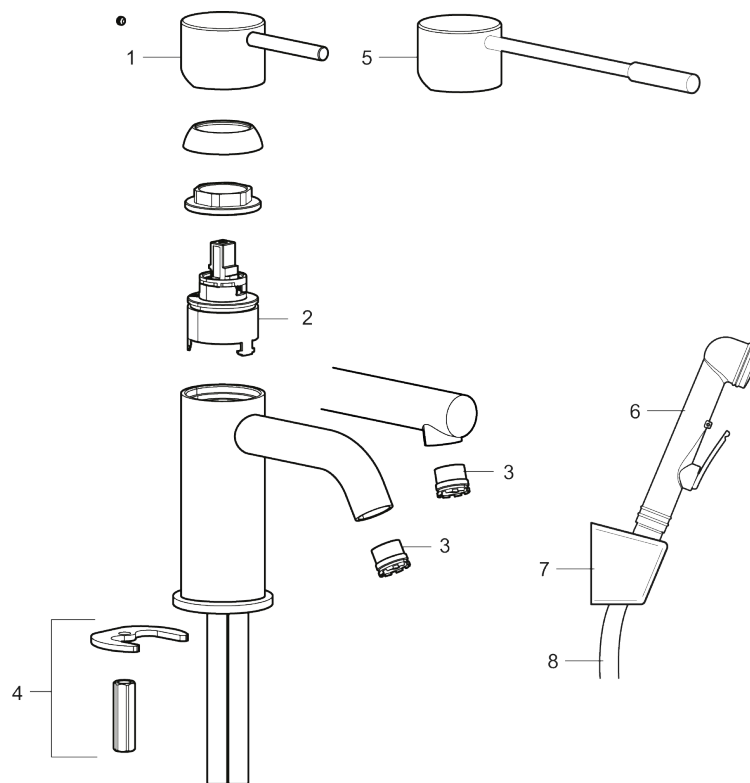

TUOTEKUVAUS

MORA INXX II sharp, high
pesuallasbidéhana

INXX II -pesuallasekoittimia on saatavana kahta eri korkeutta, joista korkeampi sopii pöytäaltauksiin. Kestävässä ja tyylikkäässä harjatussa messinkipintaisessa INXX II Sharp -pesuallasekoittimessa on suorat linjat, pitkä juoksuputki ja kallistettu suutin, jotka tekevät siitä sekä houkuttelevan näköisen että käytännöllisen. Vedensekoitin on testattu ja hyväksytty nykyisten rakennusmääräysten mukaisesti, ja se on energiatehokas, minkä ansiosta se vähentää veden- ja energiankulutusta mukavuudesta tinkimättä. Lisävarusteena on saatavana väriltään yhteensopiva painettava tulppa.

Tietoja mallistosta

INXX II on elegantti ja ajaton mallisto, jonka väripaletti on huolellisesti valittu. Se tarjoaa täydellisen yhdistelmän huippulaatua, hillittyä designia ja erinomaista käyttömukavuutta.

Tuote-nro: 273025.62CA

LVI: 6160729

Varaosalistaus

NRO.	MA-NRO	LVI	KUVAUS
1	409701.AE		Käyttövipu täydellinen, kromattu
1	409701.12AE		Käyttövipu täydellinen, mattamusta
1	409701.22AE		Käyttövipu täydellinen, mattavalkoinen