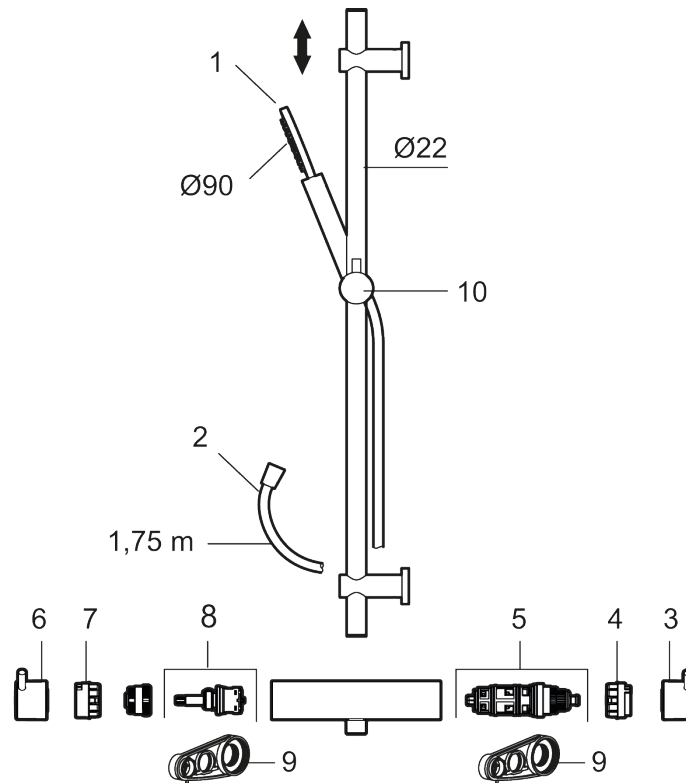

## MORA INXX II Shower kit

Artikel-nummer: 271550.62 Flow 3 bar: 7,6 l/m

Beskrivelse: Børstet messing PVD

Bemærk at der ikke medfølger rosetter og forskruninger (se under tilbehør)

- Termostat med unik tryk- og temperaturstyring.
- Skoldningssikring v/38°C
- Eco stop.
- Kontraventiler.
- Flexible rørholdere med skjulte skruehuller, der kan genbruge eksisterende huller i væggen.
- Easy Clean.
- 1750 mm slange i metal med PVC og BPA fri slange indvendig.
- Slangen opfylder EN 1113.

# MORA INXX II Shower kit

Artikel-nummer: 271550.62

## Reservedelsliste

NR.	ART.NO	VVS	BESKRIVELSE
1	S600290		Håndbruser, krom
1	S600290.12		Håndbruser, matsort
1	S600290.60		Håndbruser, polert messing PVD
1	S600290.62		Håndbruser, børstet messing PVD
2	S600109	745137194	Bruseslange 1,75 m, krom
2	S600109.12		Bruseslange 1,75 m, matsort
2	S600109.60		Bruseslange 1,75 m, polert messing PVD
2	S600109.62		Bruseslange 1,75 m, børstet messing PVD
3	409710.AE		Temperaturgreb, krom
3	409710.12AE		Temperaturgreb, matsort
3	409710.60AE		Temperaturgreb, polert messing PVD
3	409710.62AE		Temperaturgreb, børstet messing PVD
4	S600023		Stopring, temperatur
5	S600019		Reguleringsenhet, komplet med serviceværktøj
6	409711.AE		Mængdegreb, krom

NR.	ART.NO	VVS	BESKRIVELSE
6	409711.12AE		Mængdegreb, matsort
6	409711.60AE		Mængdegreb, polert messing PVD
6	409711.62AE		Mængdegreb, børstet messing PVD
7	S600024		Stopring
8	S600020		Reversibelt topstykke 12 l/min, inkl. serviceværktøj
8	S600269	745136020	Reversibelt topstykke 12 l/min
9	S600298	745137712	Serviceværktøj
10	S600186		Glider, krom
10	S600186.12		Glider, matsort
10	S600186.60		Glider, polert messing PVD
10	S600186.62		Glider, børstet messing PVD