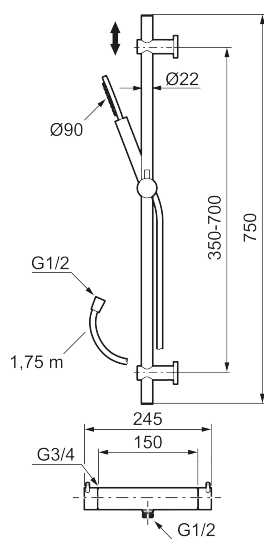

## MORA INXX II Shower kit

Artikel-nummer: 271550.62 Flow 3 bar: 7,6 l/m

Beskrivelse: Børstet messing PVD

Bemærk at der ikke medfølger rosetter og forskruninger (se under tilbehør)

- Termostat med unik tryk- og temperaturstyring.
- Skoldningssikring v/38°C
- Eco stop.
- Kontraventiler.
- Flexible rørholdere med skjulte skruehuller, der kan genbruge eksisterende huller i væggen.
- Easy Clean.
- 1750 mm slange i metal med PVC og BPA fri slange indvendig.
- Slangen opfylder EN 1113.

# MORA INXX II Shower kit

Artikel-nummer: 271550.62

## Reservedelsliste

NR.	ART.NO	VVS	BESKRIVELSE
1	S600290		Håndbruser, krom
1	S600290.12		Håndbruser, matsort
1	S600290.60		Håndbruser, polert messing PVD
1	S600290.62		Håndbruser, børstet messing PVD
2	S600109	745137194	Bruseslange 1,75 m, krom
2	S600109.12		Bruseslange 1,75 m, matsort
2	S600109.60		Bruseslange 1,75 m, polert messing PVD
2	S600109.62		Bruseslange 1,75 m, børstet messing PVD
3	409710.AE		Temperaturgreb, krom
3	409710.12AE		Temperaturgreb, matsort
3	409710.60AE		Temperaturgreb, polert messing PVD
3	409710.62AE		Temperaturgreb, børstet messing PVD
4	S600023		Stopring, temperatur
5	S600019		Reguleringsenhet, komplet med serviceværktøj
6	409711.AE		Mængdegreb, krom

NR.	ART.NO	VVS	BESKRIVELSE
6	409711.12AE		Mængdegreb, matsort
6	409711.60AE		Mængdegreb, polert messing PVD
6	409711.62AE		Mængdegreb, børstet messing PVD
7	S600024		Stopring
8	S600020		Reversibelt topstykke 12 l/min, inkl. serviceværktøj
8	S600269	745136020	Reversibelt topstykke 12 l/min
9	S600298	745137712	Serviceværktøj
10	S600186		Glider, krom
10	S600186.12		Glider, matsort
10	S600186.60		Glider, polert messing PVD
10	S600186.62		Glider, børstet messing PVD