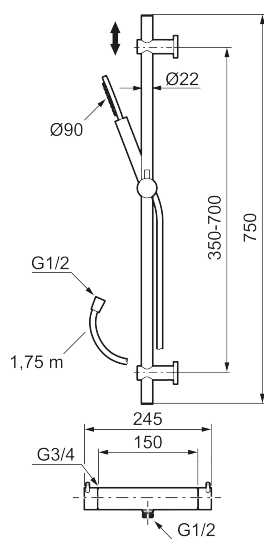

MORA INXX II Shower kit

Artikel-nummer: 271550.60 Flow 3 bar: 7,6 l/m

Beskrivelse: Poleret messing PVD

Bemærk at der ikke medfølger rosetter og forskruninger (se under tilbehør)

- Termostat med unik tryk- og temperaturstyring.
- Skoldningssikring v/38°C
- Eco stop.
- Kontraventiler.
- Flexible rørholdere med skjulte skruehuller, der kan genbruge eksisterende huller i væggen.
- Easy Clean.
- 1750 mm slange i metal med PVC og BPA fri slange indvendig.
- Slangen opfylder EN 1113.

Unikke egenskaber

Tilbageløbssikring

MORA INXX II Shower kit

Artikel-nummer: 271550.60

Reservedelsliste

NR.	ART.NO	VVS	BESKRIVELSE
1	S600290		Håndbruser, krom
1	S600290.12		Håndbruser, matsort
1	S600290.60		Håndbruser, polert messing PVD
1	S600290.62		Håndbruser, børstet messing PVD
2	S600109	745137194	Bruseslange 1,75 m, krom
2	S600109.12		Bruseslange 1,75 m, matsort
2	S600109.60		Bruseslange 1,75 m, polert messing PVD
2	S600109.62		Bruseslange 1,75 m, børstet messing PVD
3	409710.AE		Temperaturgreb, krom
3	409710.12AE		Temperaturgreb, matsort
3	409710.60AE		Temperaturgreb, polert messing PVD
3	409710.62AE		Temperaturgreb, børstet messing PVD
4	S600023		Stopring, temperatur
5	S600019		Reguleringsenhet, komplet med serviceværktøj
6	409711.AE		Mængdegreb, krom

NR.	ART.NO	VVS	BESKRIVELSE
6	409711.12AE		Mængdegreb, matsort
6	409711.60AE		Mængdegreb, polert messing PVD
6	409711.62AE		Mængdegreb, børstet messing PVD
7	S600024		Stopring
8	S600020		Reversibelt topstykke 12 l/min, inkl. serviceværktøj
8	S600269	745136020	Reversibelt topstykke 12 l/min
9	S600298	745137712	Serviceværktøj
10	S600186		Glider, krom
10	S600186.12		Glider, matsort
10	S600186.60		Glider, polert messing PVD
10	S600186.62		Glider, børstet messing PVD