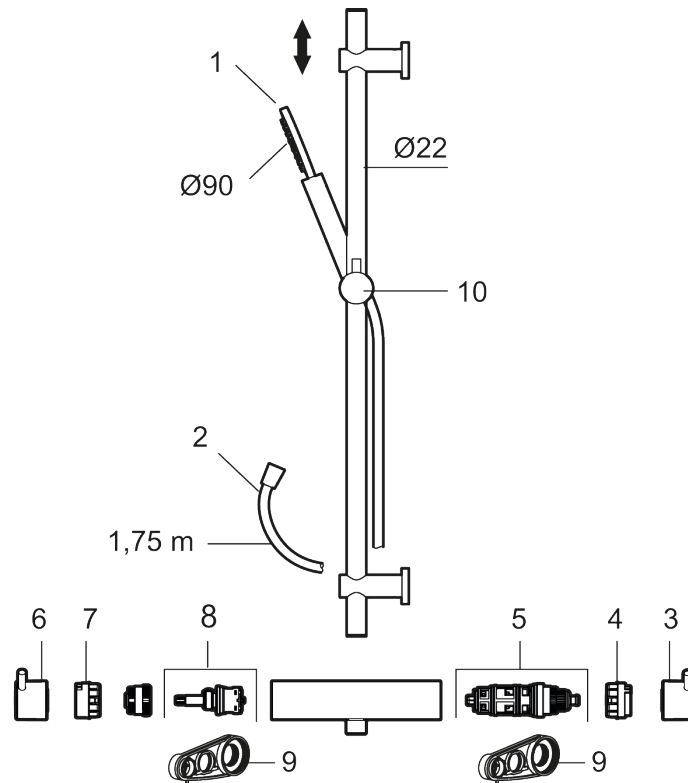

MORA INXX II Shower kit

Artikel-nummer: 271550.60 Flow 3 bar: 7,6 l/m

Beskrivelse: Poleret messing PVD

Bemærk at der ikke medfølger rosetter og forskruninger (se under tilbehør)

- Termostat med unik tryk- og temperaturstyring.
- Skoldningssikring v/38°C
- Eco stop.
- Kontraventiler.
- Flexible rørholdere med skjulte skruehuller, der kan genbruge eksisterende huller i væggen.
- Easy Clean.
- 1750 mm slange i metal med PVC og BPA fri slange indvendig.
- Slangen opfylder EN 1113.

Unikke egenskaber

Tilbageløbssikring

MORA INXX II Shower kit

Artikel-nummer: 271550.60

Reservedelsliste

NR.	ART.NO	VVS	BESKRIVELSE
1	S600290		Håndbruser, krom
1	S600290.12		Håndbruser, matsort
1	S600290.60		Håndbruser, polert messing PVD
1	S600290.62		Håndbruser, børstet messing PVD
2	S600109	745137194	Bruseslange 1,75 m, krom
2	S600109.12		Bruseslange 1,75 m, matsort
2	S600109.60		Bruseslange 1,75 m, polert messing PVD
2	S600109.62		Bruseslange 1,75 m, børstet messing PVD
3	409710.AE		Temperaturgreb, krom
3	409710.12AE		Temperaturgreb, matsort
3	409710.60AE		Temperaturgreb, polert messing PVD
3	409710.62AE		Temperaturgreb, børstet messing PVD
4	S600023		Stopring, temperatur
5	S600019		Reguleringsenhet, komplet med serviceværktøj
6	409711.AE		Mængdegreb, krom

NR.	ART.NO	VVS	BESKRIVELSE
6	409711.12AE		Mængdegreb, matsort
6	409711.60AE		Mængdegreb, polert messing PVD
6	409711.62AE		Mængdegreb, børstet messing PVD
7	S600024		Stopring
8	S600020		Reversibelt topstykke 12 l/min, inkl. serviceværktøj
8	S600269	745136020	Reversibelt topstykke 12 l/min
9	S600298	745137712	Serviceværktøj
10	S600186		Glider, krom
10	S600186.12		Glider, matsort
10	S600186.60		Glider, polert messing PVD
10	S600186.62		Glider, børstet messing PVD