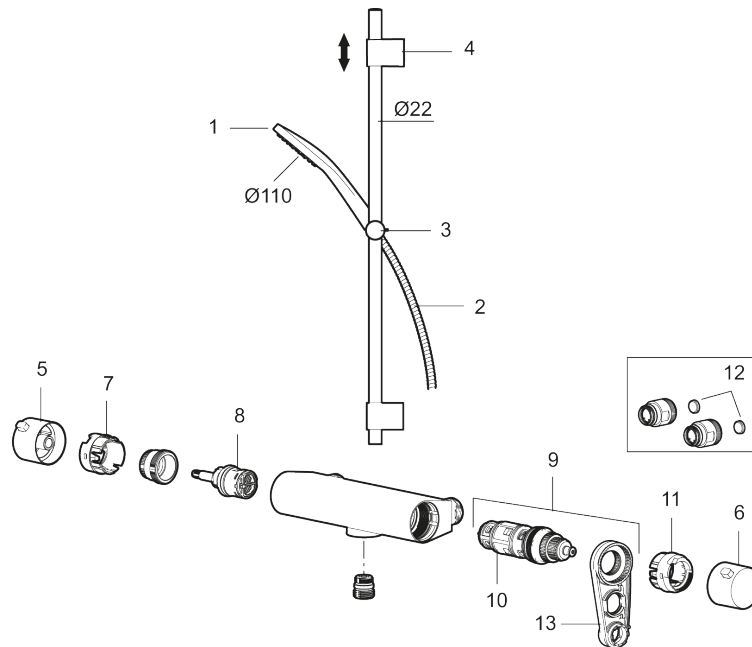

- OBS! 150 c/c
- Temperatur- och tryckbalanserad duschblandare som reagerar snabbt på förändringar och ger en jämn duschtemperatur
- Säkerhetsspärr 38 °C
- Eco funktion på flödesratten för vattenbesparing
- Återströmningskydd enligt EU-standard SS-EN 1717, uppfyller även kraven med dubbla backventiler gällande återströmning enligt Säker Vatten § 5.3
- Duschstång med variabelt c/c-mått för befintliga skruvhål
- Handdusch med antikalksystemet "Easy-Clean"
- Metallomspunnen slang 1750 mm, PVC- och BPA-fri innerslang
- Lead free (blyfri)
- Duschlöpp ljudklass 1

Art.nr: 341500.12

RSK: 8283467

Reservdelslista

NR.	ART.NR	RSK	BESKRIVNING
1	S600238	8233065	Handdusch, krom
1	S600238.12	8233100	Handdusch, mattsvart
2	S600109	8252036	Duschslang 1750 mm, krom
2	S600109.LD		Duschslang 1750 mm, krom, LEED/BREEAM-anpassad
2	S600109.12	8236624	Duschslang 1750 mm, mattsvart
2	S600109.12LD		Duschslang 1750 mm, mattsvart, LEED/BREEAM-anpassad
3	S600246	8239619	Gliddel, krom
3	S600246.12	8239664	Gliddel, mattsvart
4	S600266	8239702	Väggfäste, krom, 2-pack
4	S600266.12	8239703	Väggfäste, mattsvart, 2-pack
5	S600237	8397026	Mängdvrred, krom
5	S600237.12	8397027	Mängdvrred, mattsvart
6	S600236	8397024	Temperaturvrred, krom
6	S600236.12	8397025	Temperaturvrred, mattsvart
7	S600024	8439705	Stoppring
8	S600020	8441462	Reversibelt överstycke 12 l/min, med serviceverktyg

NR.	ART.NR	RSK	BESKRIVNING
8	S600269	8387232	Reversibelt överstycke 12 l/min
9	S600084	8439709	Termostatinsats, komplett med serviceverktyg
10	S600271	8397030	Termostatinsats, utan serviceverktyg
11	S600023	8439703	Stoppring
12	409359.AA	8345172	Filtersats för anslutningskoppling, butiksförpackad
13	S600298	3870203	Serviceverktyg