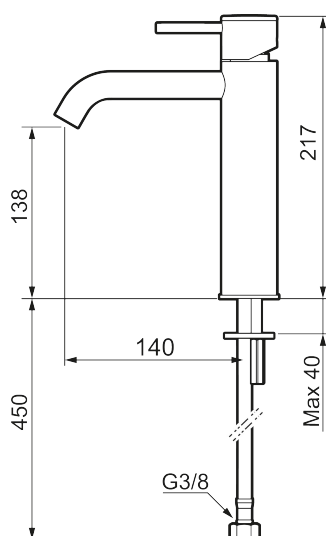

## MORA INXX II soft, medium servantbatteri

INXX II servantkran finnes i tre ulike høyder der medium er en mellomhøy kran som passer til større håndfat. Med en holdbar mattgrå nyanse og servantkranens stilrene form, øker INXX II soft baderommets komfort og gir en følelse av kvalitet og eleganse. Blandebatteriet er testet og godkjent ut fra gjeldende byggeregler og det er energieffektivt, noe som innebærer at man får et lavere vann- og energiforbruk uten å gi avkall på komforten. Bunnventil finnes som tilbehør i samme nyanse.

### Om serien

INXX II er en elegant og tidløs serie i en palett av nøye utvalgte nyanser. Kombinasjonen av høy kvalitet, stilren design og herlig komfort gjør den til den ultimate serien.

Art.no.: 273011.44CA      NRF-nummer: 4290458      Flow 3 bar: 4,5 l/m  
Utførende: Matt grå

- Vannmengdebegrenser og temperatursperre
- Fleksible Soft PEX<sup>®</sup>-rør med 3/8" mutter