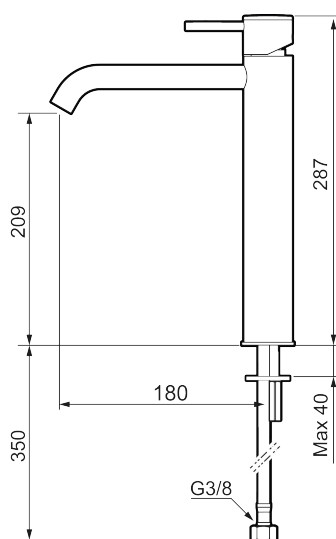

MORA INXX II soft, high servantbatteri

INXX II servantkran finnes i tre ulike høyder der high er en høy kran tilpasset for en skålformet benkmontert vask. Med en holdbar mattsvart nyanse og servantkranens stilrene form, øker INXX II soft baderommets komfort og gir en følelse av kvalitet og eleganse. Blandebatteriet er testet og godkjent ut fra gjeldende byggeregler og det er energieffektivt, noe som innebærer at man får et lavere vann- og energiforbruk uten å gi avkall på komforten. Bunnventil finnes som tilbehør i samme nyanse.

Art.no.:	NRF-nummer:	Flow 3 bar: 4,5
273021.12CA	4290469	l/m
Utførende: Matt sort		

- Vannmengdebegrenser og temperatursperre
- Fleksible Soft PEX[®]-rør med 3/8" mutter