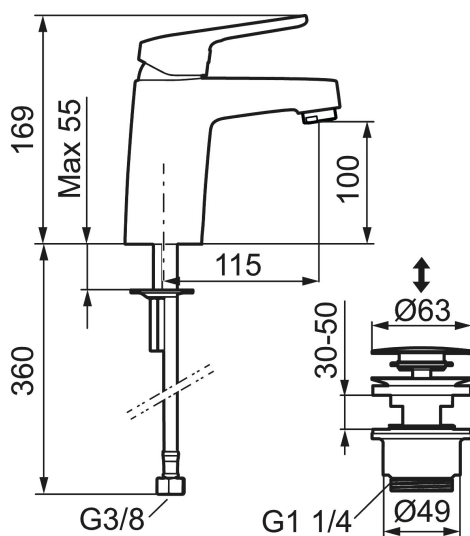

Wastafelmengkraan SILJAN

Artikelnummer: 83535010 Flow 3 bar: 6,2 l/m

Omschrijving: Chroom

- Met klikwaste
- Met Cold Start systeem
- Soft closing principe met keramische afdichtingen
- Instelbare volumestroom- en temperatuurbegrenzing
- Eco Flow (Energie- en waterbesparende volumestroombegrenzer)
- Flexibele aansluitlangen 3/8" wartel

Unieke karaktereigenschappen

Type terugstroombeveiliging 

Wastafelmengkraan SILJAN

Artikelnummer: 83535010

Onderdelen lijst

NR.	ARTIKELNR.	OMSCHRIJVING
	44450009	
1	58501000	Hendel, L=95 mm, chroom
2	58511000	Afdekdopje met kleurmarkering
3	58521000	Afdekkap, chroom
4	58530140	Moer met service tool
5	S600298	Servicegereedschap
6	59115500	Keramisch binnenwerk met service tool, standard (roed ring)
6	S600273	Keramisch patroon, met servicegereedschap
6	59120000	
6	59126000	Keramisch binnenwerk met service tool, Eco Plus (groene ring)
6	S600232	
7	58641000	Bevestigingsset uitloop
8	58650000	Draibare uitloop, chroom
9	29142200	Behuizing M22 int.
10	29142400	Behuizing M24 ext., 13 mm, chroom

NR.	ARTIKELNR.	OMSCHRIJVING
11	S600160	Bevestigingsset voor wastafel kraan
12	S600159	Bevestigingsset voor keukenkraan
13	S600308	Stabilisatie kit
14	35974009	Care-kit
15	58504000	Care-hendel, compleet
16	S600206	Zelfsluitende handdouche, chroom
17	34093000	Wandsteun
18	S600207	Doucheslang, 1500 mm
19	29390000	Moer
20	37801550	O-ring (15,54 x 2,62), 2-stuks
21	29102890	Perlator inzet, 10–13 l/min at 300 kPa, Eco Plus, keukenkraan
22	29100500	Perlator inzet, 5 l/min at 200–600 kPa, Eco, wastafelkraan
22	29102710	Perlator inzet, 9–11 l/min at 300 kPa, Eco Plus, wastafelkraan
22	29102910	Perlatorn inzet, 5,5–6,5 l/min at 300 kPa, wastafelkraan
22	S600072	Inzet voor straalregelaar, 3 l/mn at 200–600 kPa
23	29285009	Perlator M22 int., ball joint, 7–9 l/min at 300 kPa