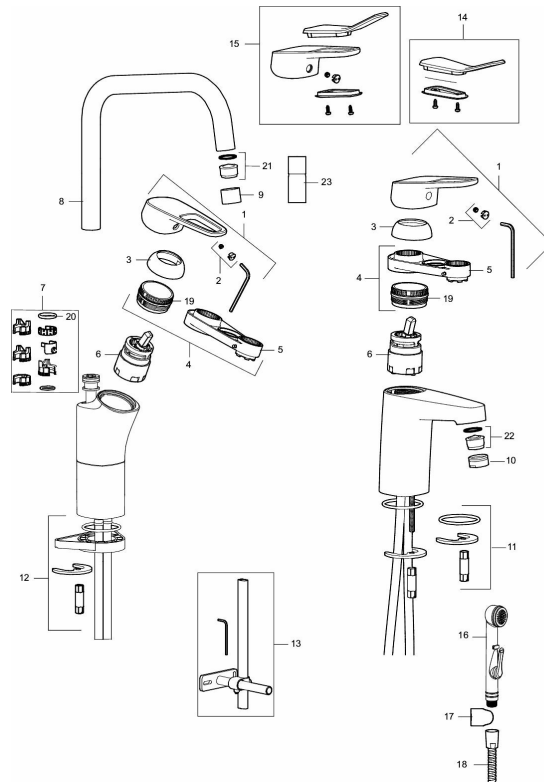

Wastafelmengkraan SILJAN

Artikelnummer: 83535010 Flow 3 bar: 6,2 l/m

Omschrijving: Chroom

- Met klikwaste
- Met Cold Start systeem
- Soft closing principe met keramische afdichtingen
- Instelbare volumestroom- en temperatuurbegrenzing
- Eco Flow (Energie- en waterbesparende volumestroombegrenzer)
- Flexibele aansluitlangen 3/8" wartel

Unieke karaktereigenschappen

Type terugstroombeveiliging 

Wastafelmengkraan SILJAN

Artikelnummer: 83535010

Onderdelen lijst

NR.	ARTIKELNR.	OMSCHRIJVING
	44450009	
1	58501000	Hendel, L=95 mm, chroom
2	58511000	Afdekdopje met kleurmarkering
3	58521000	Afdekkap, chroom
4	58530140	Moer met service tool
5	S600298	Servicegereedschap
6	59115500	Keramisch binnenwerk met service tool, standard (roed ring)
6	S600273	Keramisch patroon, met servicegereedschap
6	59120000	
6	59126000	Keramisch binnenwerk met service tool, Eco Plus (groene ring)
6	S600232	
7	58641000	Bevestigingsset uitloop
8	58650000	Draibare uitloop, chroom
9	29142200	Behuizing M22 int.
10	29142400	Behuizing M24 ext., 13 mm, chroom

NR.	ARTIKELNR.	OMSCHRIJVING
11	S600160	Bevestigingsset voor wastafel kraan
12	S600159	Bevestigingsset voor keukenkraan
13	S600308	Stabilisatie kit
14	35974009	Care-kit
15	58504000	Care-hendel, compleet
16	S600206	Zelfsluitende handdouche, chroom
17	34093000	Wandsteun
18	S600207	Doucheslang, 1500 mm
19	29390000	Moer
20	37801550	O-ring (15,54 x 2,62), 2-stuks
21	29102890	Perlator inzet, 10–13 l/min at 300 kPa, Eco Plus, keukenkraan
22	29100500	Perlator inzet, 5 l/min at 200–600 kPa, Eco, wastafelkraan
22	29102710	Perlator inzet, 9–11 l/min at 300 kPa, Eco Plus, wastafelkraan
22	29102910	Perlatorn inzet, 5,5–6,5 l/min at 300 kPa, wastafelkraan
22	S600072	Inzet voor straalregelaar, 3 l/mn at 200–600 kPa
23	29285009	Perlator M22 int., ball joint, 7–9 l/min at 300 kPa