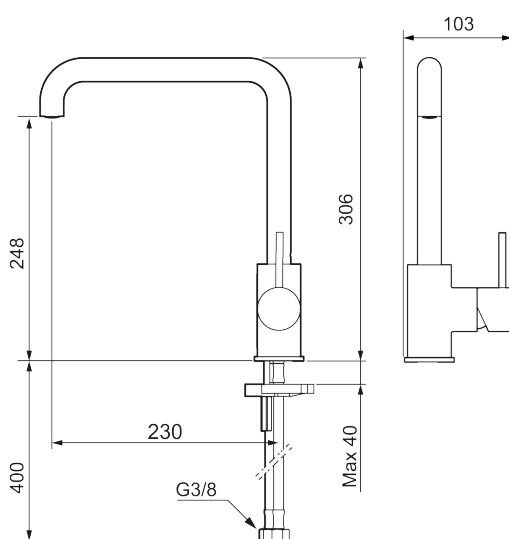

Unike funksjoner

Tilbakeslagssikring

- Vannmengdebegrenser og temperatursperre
- Svingbar tut sperre 60°, 85°, 110° eller 360°
- Fleksible Soft PEX®-rør med 3/8" mutter
- For hull i benk Ø34-37 mm

PRODUKTBESKRIVNING