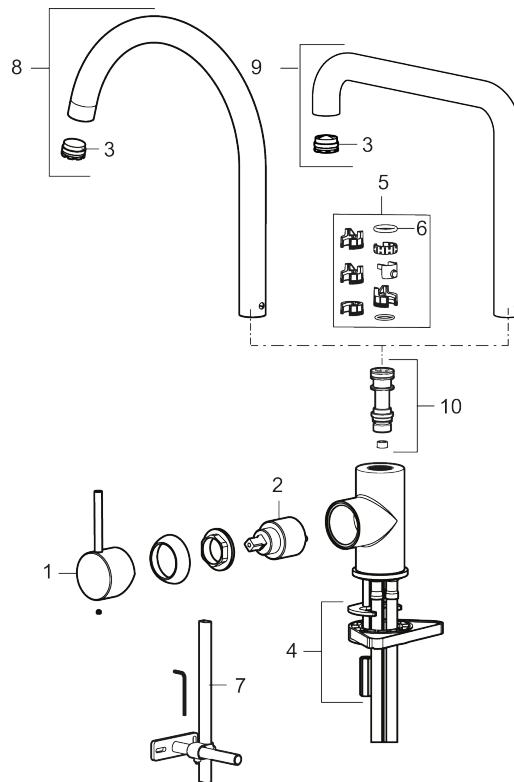

PRODUKTBESKRIVNING

MORA INXX II sharp

Med en holdbar matthvit nyanse og kjøkkenkranens sterke karakter tar INXX II sharp på en moderne og stilren måte en sentral plass på kjøkkenet. Blandebatteriet er testet og godkjent ut fra gjeldende byggeregler og det er energieffektivt, noe som innebærer at man får et lavere vann- og energiforbruk uten å gi avkall på komforten.

Om serien

INXX II er en elegant og tidløs serie i en palett av nøye utvalgte nyanser. Kombinasjonen av høy kvalitet, stilren design og herlig komfort gjør den til den ultimate serien.

Art.no.: 272051.22CA

NRF-nummer: 4290503

Reservedelsliste

NR.	ART. NO.	NRF-NUMMER	BESKRIVELSE
1	409700.AE	4295005	Spak, komplett, krom
1	409700.12AE	4294998	Spak, komplett, matt sort
1	409700.22AE	4294999	Spak, komplett, matt hvit
1	409700.44AE	4295001	Spak, komplett, matt grå
1	409700.60AE	4295002	Spak, komplett, polert messing PVD
1	409700.62AE	4295003	Spak, komplett, børstet messing PVD
1	409700.76AE	4295004	Spak, komplett, børstet nikkell