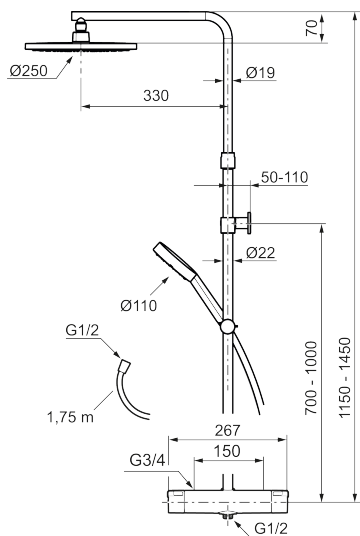

Ainutlaatuiset ominaisuudet

MORA MMIX II shower system ylä- ja käsisuihkusetti

Klassinen MMIX-suihkusarjamme on saanut puhtaslinjaisen muodon ja rohkean ilmeen runsailla mittasuhteilla. Myös sisäpuolta on päivitetty parannetulla termostaatilla, joka tarjoaa energiatehokkuuden lisäksi huippuluokan suihkuelämyksen.

Tuote-nro: 331900.LD LVI: 6360752 Flow 3 bar: 6,0 l/m

Kuvaus: Kromattu, LEED/BREEAM-mukautettu

MORA MMIX II suihkutermostaatti:

- Paineentasaajalla täydennetty termostaattitoiminto
- Suihkuvaihtimena toimiva käyttöventtiili
- Turvanuppi +38°C
- Eco-vesimäärän säästötoiminto
- Lead Free, lyijyttömät materiaalit
- Imusuojattu EU- standardin EN1717 mukaan

MORA MMIX II shower system yläsuihku:

- Metallinen suihkuletku, PVC- ja BPA-vapaa
- Easy Clean- kalkinpoistojärjestelmä
- Säädettyvä seinäkiinnike, 700–1000 mm liitännästä ja 50–100 mm seinästä. 2 x 20 mm seinäkiinnikkeen jatkopalat, tiivistein, piilotettu liitos.