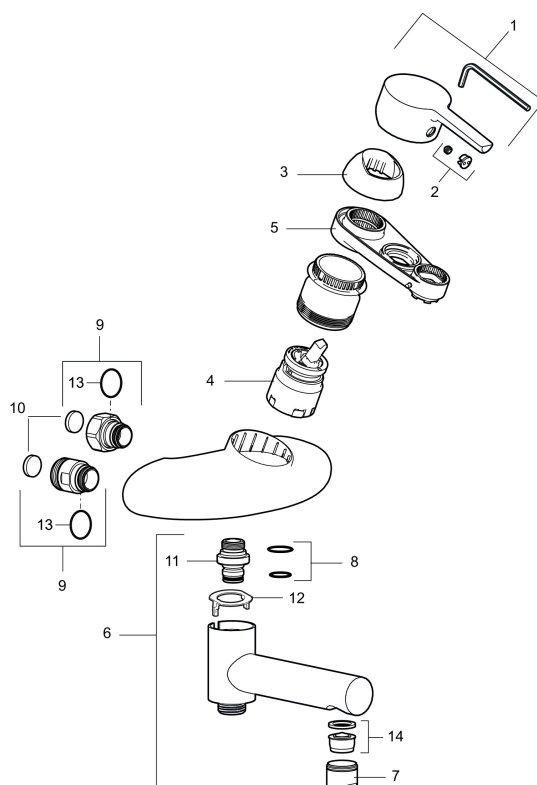

Artikel-nummer: 750100.db VVS: 727007234

Beskrivelse: Krom, inkl. forskruninger og rosetter

- Kar ½ tilslutning til bruseslange.
- Soft closing med keramisk kartusche.
- Indbygget temperatur- og flowbegrænser.
- Integreret omskifter i svingtuden.
- 117 mm fremspring.
- Kontraventiler.
- 5 års trykgaranti.

PRODUKTBESKRIVELSE

Etgrebsarmatur, Mora MMIX W5

Mora MMIX kombinerer et formsmukt og ergonomisk design med et energieffektivt indre. Designet er præget af en kærtegnende bølgede geometri og formidler en tidløs og sammenhængende stil gennem hele serien. Vores unikke miljøkoncept EcoSafe™ ligger til grund for udviklingsarbejdet og bidrager til et lavt energiforbrug og langsigtede miljøsyn.

Artikel-nummer: 750100.db VVS: 727007234

Reservedelsliste

NR.	ART.NO	VVS	BESKRIVELSE
1	409389.AE	745148401	Greb, komplet
2	409392.AE	745148403	Farvebrik og skrue til greb
3	409410.AE		Dækkappe
4	S600276		Keramisk patron med værktøj, 20 l/min
5	S600298	745137712	Serviceværktøj
6	409356	728080504	Kartud, krom
7	131415.AE		Perlatorhylster M24 udv., 15 mm, krom
8	209519.AE	745137931	O-ringe
9	409360.AA		Omløber (150 c/c)
9	409361.AE		Omløber (160 c/c)

NR.	ART.NO	VVS	BESKRIVELSE
10	409359.AA		Filtersæt
11	409366.AE		Nippel M18x1 m. o-ring
12	38521000		Spærrering
13	129131.AE		O-ring (18,1 x 1,6), 2 stk.
14	139783.AE		Strålesamlerindsats, 20–24 l/min ved 3 bar