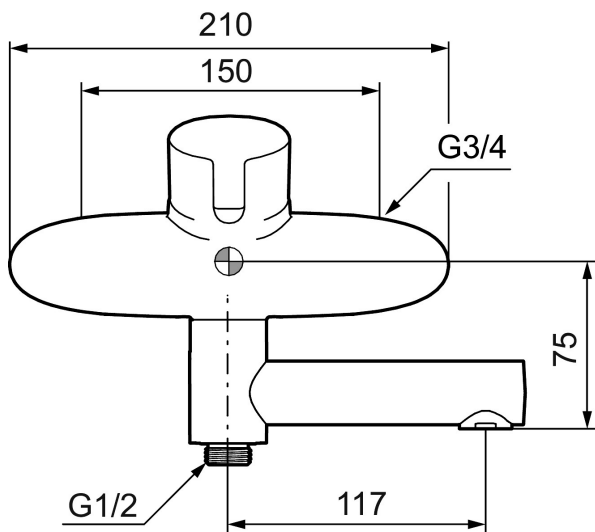

Unikke egenskaber

Tilbageløbssikring

Etgrebsarmatur, Mora MMIX W5

Mora MMIX kombinerer et formsmukt og ergonomisk design med et energieffektivt indre. Designet er præget af en kærtegnende bølgede geometri og formidler en tidløs og sammenhængende stil gennem hele serien. Vores unikke miljøkoncept EcoSafe™ ligger til grund for udviklingsarbejdet og bidrager til et lavt energiforbrug og langsigtede miljøsyn.

Artikel-nummer: 750100.db VVS: 727007234

Beskrivelse: Krom, inkl. forskruninger og rosetter

- Kar ½ tilslutning til bruseslange.
- Soft closing med keramisk kartusche.
- Indbygget temperatur- og flowbegrænser.
- Integreret omskifter i svingtuden.
- 117 mm fremspring.
- Kontraventiler.
- 5 års trykgaranti.

PRODUKTBESKRIVELSE

Etgrebsarmatur, Mora MMIX W5

Mora MMIX kombinerer et formsmukt og ergonomisk design med et energieffektivt indre. Designet er præget af en kærtegnende bølgede geometri og formidler en tidløs og sammenhængende stil gennem hele serien. Vores unikke miljøkoncept EcoSafe™ ligger til grund for udviklingsarbejdet og bidrager til et lavt energiforbrug og langsigtede miljøsyn.

NR.	ART.NO	VVS	BESKRIVELSE
10	409359.AA		Filtersæt
11	409366.AE		Nippel M18x1 m. o-ring
12	38521000		Spærrering
13	129131.AE		O-ring (18,1 x 1,6), 2 stk.
14	139783.AE		Strålesamlerindsats, 20–24 l/min ved 3 bar