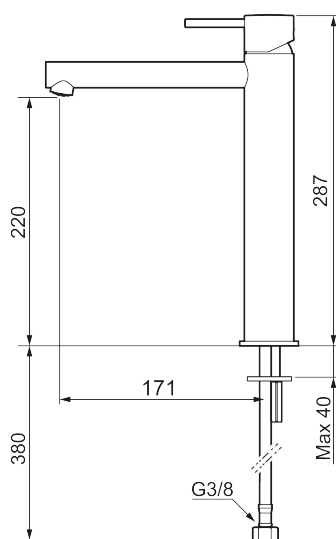

Unikke egenskaber

Tilbageløbssikring

MORA INXX II sharp, high

INXX II håndvaskarmatur findes i tre forskellige højder, hvor high er et højt armatur, der er tilpasset vaskefade. I en slidstærk, mathvid overflader og håndvaskarmaturets lige profil med lang tud og skrå studs – er INXX II sharp både smukt og behageligt i brug. Armaturet er testet og godkendt ud fra det gældende bygningsreglement og er energieffektivt, hvilket indebærer, at det giver et lavere vand- og energiforbrug uden at gå på kompromis med komforten. Bundventilen fås som tilbehør i samme overflader.

273023.22CA

VVS:

701491410

Flow 3 bar: 4,5

l/m

Beskrivelse: Mathvid

- Til håndvask.
- 171 mm fremspring.
- Keramisk tætning.
- Indbygget temperatur- og flowbegrænser.
- Flexible tilslutningsslanger.
- Hulmål Ø34-37 mm.

PRODUKTBESKRIVELSE

MORA INXX II sharp, high

INXX II håndvaskarmatur findes i tre forskellige højder, hvor high er et højt armatur, der er tilpasset vaskefade. I en slidstærk, mathvid overflader og håndvaskarmaturets lige profil med lang tud og skrå studs – er INXX II sharp både smukt og behageligt i brug. Armaturet er testet og godkendt ud fra det gældende bygningsreglement og er energieffektivt, hvilket indebærer, at det giver et lavere vand- og energiforbrug uden at gå på kompromis med komforten. Bundventilen fås som tilbehør i samme overflader.