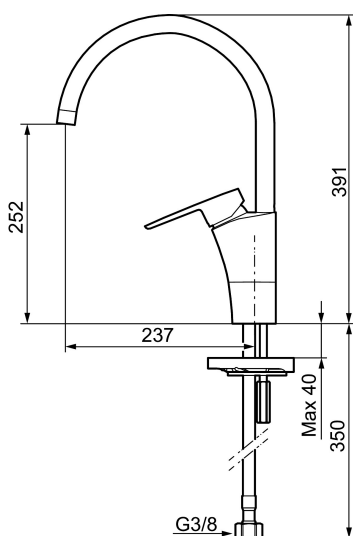

CERA K5 köksblandare

Mora Cera - ett självklart val om du söker en produkt som är robust, energieffektiv och med många smarta funktioner. Design och funktion är utformad så att kranen är extra användarvänlig, den passar därför hela familjen. Inbyggda energisparfunktioner som sparar vatten och energi ger positiva effekter på både miljö och plånbok.

Art.nr: 242101 RSK: 8318196 Flöde 3 bar: 7,7 l/min

Utförande: Krom, ansl. lekande G3/8

- ESS (energisparsystem)
- Mjukstängning med keramisk tätning
- Omställbar flödesbegränsning och temperaturspär
- Eco (energi- och vattenbesparande strålsamlare)
- Flexibla anslutningsrör i metallomspunnen Soft PEX®
- Svängbar pip 60°, 85°, 110° eller 360° (spärsegment medföljer för 60° och 110°)
- Godkänd av reumatikerförbundet
- Hålmått Ø32-37 mm