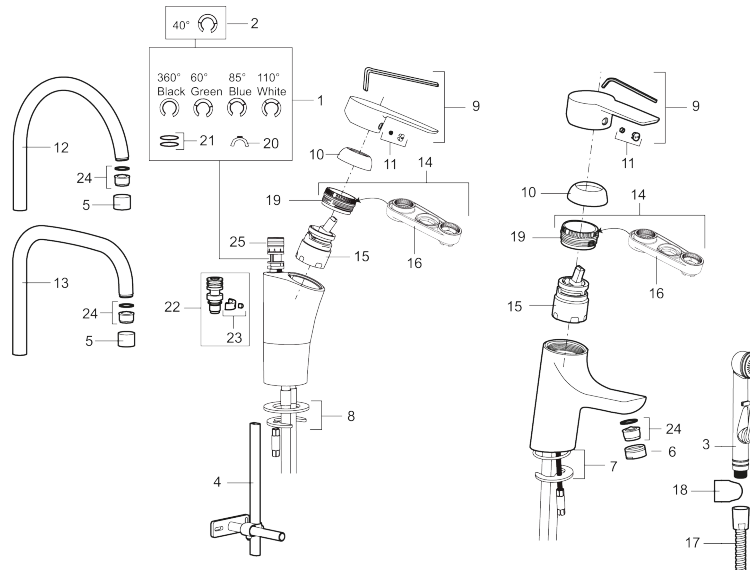

Art.nr: 242101 RSK: 8318196 Flöde 3 bar: 7,7 l/min

Utförande: Krom, ansl. lekande G3/8

- ESS (energisparsystem)
- Mjukstängning med keramisk tätning
- Omställbar flödesbegränsning och temperaturspär
- Eco (energi- och vattenbesparande strålsamlare)
- Flexibla anslutningsrör i metallomspunnen Soft PEX®
- Svängbar pip 60°, 85°, 110° eller 360° (spärsegment medföljer för 60° och 110°)
- Godkänd av reumatikerförbundet
- Hålmått Ø32-37 mm

PRODUKTBESKRIVNING

CERA K5 köksblandare

Mora Cera - ett självklart val om du söker en produkt som är robust, energieffektiv och med många smarta funktioner. Design och funktion är utformad så att kranen är extra användarvänlig, den passar därför hela familjen. Inbyggda energisparfunktioner som sparar vatten och energi ger positiva effekter på både miljö och plånbok.

Art.nr: 242101

RSK: 8318196

Reservdelista

NR.	ART.NR	RSK	BESKRIVNING
1	S600299	8387254	Spärrsegment och låsring
2	209543.AE	8346916	Spärrsegment 40°
3	S600206	8233049	Självstängande handdusch, krom
4	S600308	8387263	Stabiliseringsstag
5	131410.AE	8281509	Hylsa M22 inv.
6	131413.AE	8281511	Hylsa M24 utv., 13 mm
7	S600160	8387096	Monteringssats, tvättställsblandare
8	S600159	8387097	Monteringssats, köksblandare
9	409600.AE	8345186	Spak, komplett
10	409391.AE	8344865	Täckhylsa
11	409392.AE	8344866	Färgmarkering och fästskruv
12	409395.AE	8326732	Utloppspip K5, komplett
13	409396.AE	8326733	Utloppspip K7, komplett
14	409393.AE	8345179	Fästnippel för insats, inkl serviceverktyg
15	S600273	8387230	Keramikinsats med serviceverktyg, kallstart (grön ring)