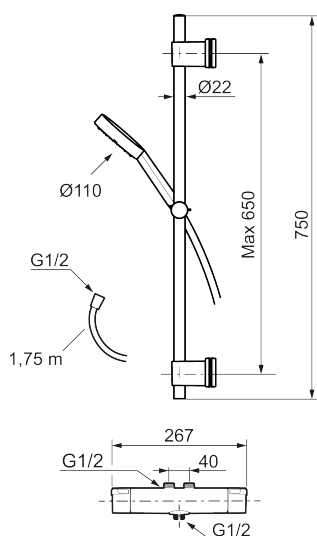

Unika egenskaper

Skyddsmodul **EB**