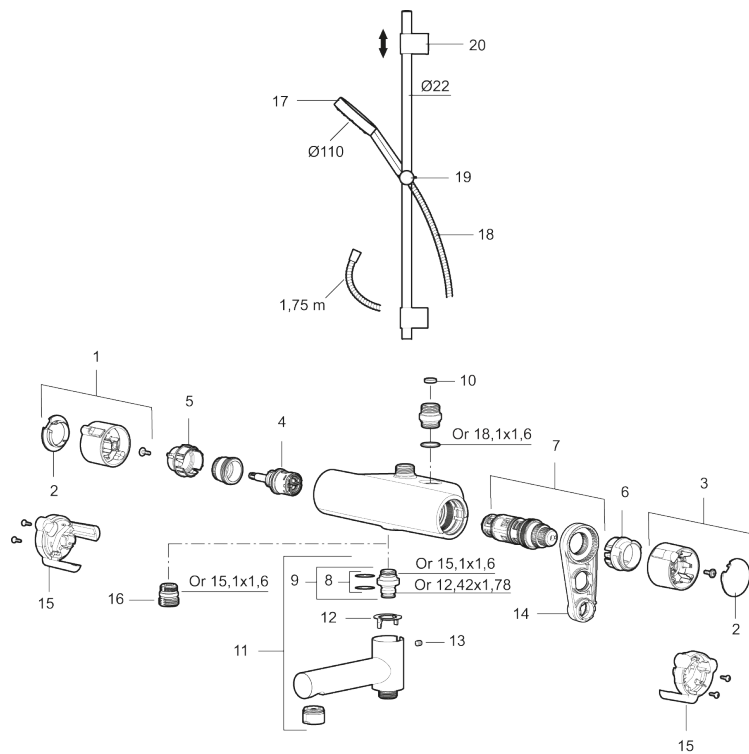

Art.nr: 334025.LD RSK: 8283441 Flöde 3 bar: 6,0 l/min
Utförande: Krom, 40 c/c, inlopp upp, LEED/BREEAM-anpassad

- Temperatur- och tryckbalanserad duschblandare som reagerar snabbt på förändringar och ger en jämn duschtemperatur
- Eco Flow
- Säkerhetsspärr 38 °C
- Eco funktion på flödesratten för vattenbesparing
- Återströmningsskydd enligt EU-standard SS-EN 1717, uppfyller även kraven med dubbla backventiler gällande återströmning enligt Säker Vatten § 5.3
- OBS! Ej för genomgående rördragning "Vaska"
- Duschstång med variabelt c/c-mått för befintliga skruvhål
- Med fäste för montering på rör 40 c/c
- Handdusch med antikalksystemet "Easy-Clean"
- Metallomspunnen slang 1750 mm, PVC- och BPA-fri innerslang
- Lead free (blyfri)
- Ljudklass 1

Art.nr: 334025.LD

RSK: 8283441

Reservdelslista

NR.	ART.NR	RSK	BESKRIVNING
1	S600191	8397017	Mängdvråd, komplett, krom
2	S600192	8397019	Täcklock, krom, 2-pack
3	S600190	8397018	Temperaturvråd, komplett, krom
4	S600020	8441462	Reversibelt överstycke 12 l/min, med serviceverktyg
4	S600269	8387232	Reversibelt överstycke 12 l/min
4	S600021	8441463	Reversibelt överstycke 22 l/min, med serviceverktyg
4	S600270	8387233	Reversibelt överstycke 22 l/min
5	S600086	8439710	Stoppring, för ett utlopp (ned eller upp)
6	S600087	8439711	Skållningsskyddsring, max 50 °C
7	S600084	8439709	Termostatinsats, komplett med serviceverktyg
7	S600271	8397030	Termostatinsats, utan serviceverktyg
8	209519.AE	8938340	O-ringar