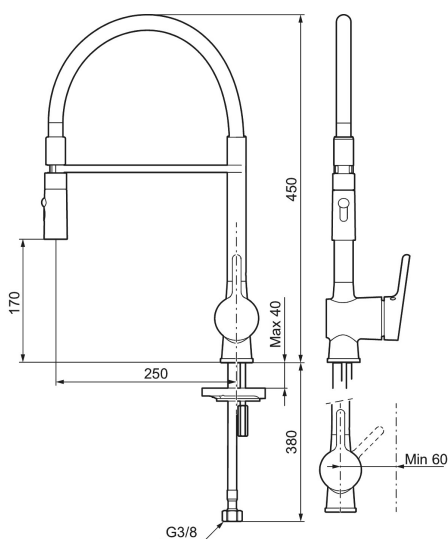

Unika egenskaper

Skyddsmodul **EB**

MORA ONE miniprofi köksblandare

Mora One Miniprofi är kanske den kran som sticker ut allra mest i Thomas Sandells serie för Mora Armatur. Med sin säregna form blir den en modern och iögonfallande detalj i ditt kök, samtidigt som vi försett den med avancerad teknik.

Art.nr: 262081.0024 RSK: 8310704

Utförande: Krom, med brun slang

- 2-stråligt munstycke (normal och sköljstråle)
- Mjukstängning med keramisk tätning
- Omställbar flödesbegränsning och temperaturspär
- Eco (energi- och vattenbesparande strålsamlare)
- Svängbar pip 60°, 85°, 110° eller 360°
- Flexibla anslutningsrör i metallomspunnen Soft PEX®
- Återströmningsskydd enligt EU-standard SS-EN 1717
- Hålmått Ø34-37 mm

PRODUKTBSKRIVNING

MORA ONE miniprofi köksblandare

Mora One Miniprofi är kanske den kran som sticker ut allra mest i Thomas Sandells serie för Mora Armatur. Med sin säregna form blir den en modern och iögonfallande detalj i ditt kök, samtidigt som vi försett den med avancerad teknik.

Art.nr: 262081.0024

RSK: 8310704

Reservdelstlista

NR.	ART.NR	RSK	BESKRIVNING
1	409560.AE	8393985	Spak, komplett
2	409580.AE	8386087	Täckhylsa
3	409570.AE	8386086	Fästnippel för insats, inkl serviceverktyg
4	S600298	3870203	Serviceverktyg
5	S600273	8387230	Keramikinnsats med serviceverktyg, kallstart (grön ring)
5	409405.AE	8345205	Keramikinnsats, Turbo, inkl serviceverktyg
6	409565.AE	8281449	Strålsamlare M24 utv., 5 l/min vid 2–6 bar
7	S600160	8387096	Monteringssats, tvättställsblandare
8	S600206	8233049	Självstängande handdusch, krom
9	130732.AE	8184186	Handduschhållare
10	S600207	8236647	Högtrycksslang, 1,5 m, krom
11	S600276	8387231	Keramikinnsats med serviceverktyg, 20 l/min
12	409561.AE	8393986	Utloppspip, komplett
13	409569.AE	8281451	Strålsamlare M24 utv., 9–11 l/min vid 3 bar
14	209565.AE		Spärrsegment
15	708843.AE	8295357	O-ring (15,54 x 2,62), 2 st
16	708779.AE		Fästdetaljer, kök