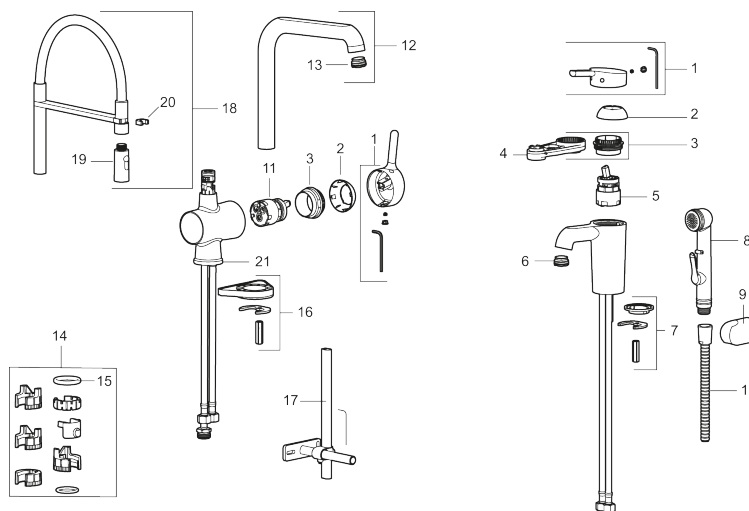

Unika egenskaper

Skyddsmodul **EB**

MORA ONE miniprofi köksblandare

Mora One Miniprofi är kanske den kran som sticker ut allra mest i Thomas Sandells serie för Mora Armatur. Med sin säregna form blir den en modern och iögonfallande detalj i ditt kök, samtidigt som vi försett den med avancerad teknik.

Art.nr: 262081.0024 RSK: 8310704

Utförande: Krom, med brun slang

- 2-stråligt munstycke (normal och sköljstråle)
- Mjukstängning med keramisk tätning
- Omställbar flödesbegränsning och temperaturspär
- Eco (energi- och vattenbesparande strålsamlare)
- Svängbar pip 60°, 85°, 110° eller 360°
- Flexibla anslutningsrör i metallomspunnen Soft PEX®
- Återströmningsskydd enligt EU-standard SS-EN 1717
- Hålmått Ø34-37 mm

PRODUKTBSKRIVNING

MORA ONE miniprofi köksblandare

Mora One Miniprofi är kanske den kran som sticker ut allra mest i Thomas Sandells serie för Mora Armatur. Med sin säregna form blir den en modern och iögonfallande detalj i ditt kök, samtidigt som vi försett den med avancerad teknik.

Art.nr: 262081.0024

RSK: 8310704

Reservdelstlista

NR.	ART.NR	RSK	BESKRIVNING
1	409560.AE	8393985	Spak, komplett
2	409580.AE	8386087	Täckhylsa
3	409570.AE	8386086	Fästnippel för insats, inkl serviceverktyg
4	S600298	3870203	Serviceverktyg
5	S600273	8387230	Keramikinnsats med serviceverktyg, kallstart (grön ring)
5	409405.AE	8345205	Keramikinnsats, Turbo, inkl serviceverktyg
6	409565.AE	8281449	Strålsamlare M24 utv., 5 l/min vid 2–6 bar
7	S600160	8387096	Monteringssats, tvättställsblandare
8	S600206	8233049	Självstängande handdusch, krom
9	130732.AE	8184186	Handduschhållare
10	S600207	8236647	Högtrycksslang, 1,5 m, krom
11	S600276	8387231	Keramikinnsats med serviceverktyg, 20 l/min
12	409561.AE	8393986	Utloppspip, komplett
13	409569.AE	8281451	Strålsamlare M24 utv., 9–11 l/min vid 3 bar
14	209565.AE		Spärrsegment
15	708843.AE	8295357	O-ring (15,54 x 2,62), 2 st
16	708779.AE		Fästdetaljer, kök