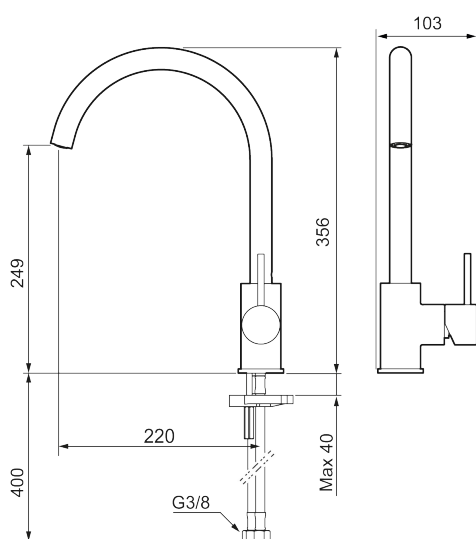

Unike funksjoner

Tilbakeslagssikring 

- Vannmengdebegrenser og temperatursperre
- Svingbar tut sperre 60°, 85°, 110° eller 360°
- Fleksible Soft PEX®-rør med 3/8" mutter
- For hull i benk Ø34-37 mm

PRODUKTBESKRIVNING