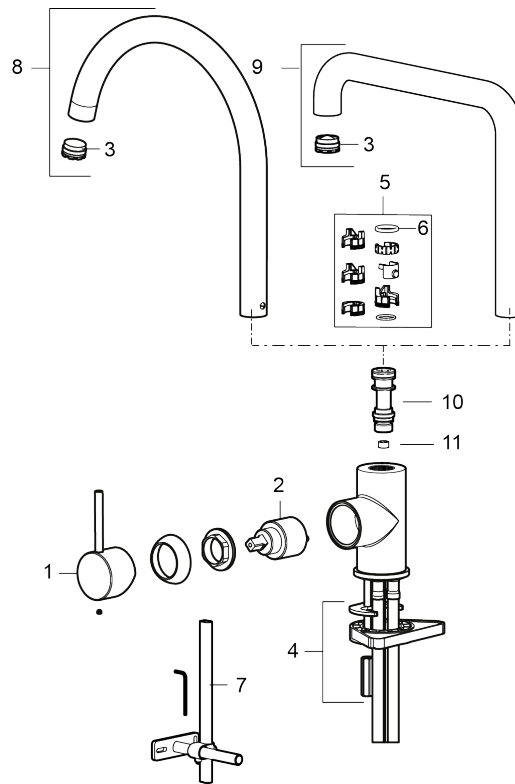

Unike funksjoner

Tilbakeslagssikring 

- Vannmengdebegrenser og temperatursperre
- Svingbar tut sperre 60°, 85°, 110° eller 360°
- Fleksible Soft PEX®-rør med 3/8" mutter
- For hull i benk Ø34-37 mm

PRODUKTBESKRIVNING

NRF-nummer: 4290521

Reservedelsliste

NR.	ART. NO.	NRF-NUMMER	BESKRIVELSE
1	409700.AE	4295005	Spak, komplett, krom
1	409700.12AE	4294998	Spak, komplett, matt sort
1	409700.22AE	4294999	Spak, komplett, matt hvit
1	409700.44AE	4295001	Spak, komplett, matt grå
1	409700.60AE	4295002	Spak, komplett, polert messing PVD
1	409700.62AE	4295003	Spak, komplett, børstet messing PVD
1	409700.76AE	4295004	Spak, komplett, børstet nikkel

NR.	ART. NO.	NRF-NUMMER	BESKRIVELSE
2	409702.AE	4295013	Innsats
3	S600230		Strålesamler M21,5 utv., Z
4	S600055		Monteringstilbehør
5	209565.AE		Låsesett for tut
6	708843.AE		O-ring (15,54 x 2,62), 2 stk
7	S600308		Stabiliseringsatts
8	409712.AE		Utløpstut, krom
8	409712.12AE		Utløpstut, matt sort
8	409712.22AE		Utløpstut, matt hvit
8	409712.44AE		Utløpstut, matt grå
8	409712.60AE		Utløpstut, polert messing PVD
8	409712.62AE		Utløpstut, børstet messing PVD
8	409712.76AE		Utløpstut, børstet nikkel
9	409713.AE		Utløpstut, krom
9	409713.12AE		Utløpstut, matt sort
9	409713.22AE		Utløpstut, matt hvit
9	409713.44AE		Utløpstut, matt grå
9	409713.60AE		Utløpstut, polert messing PVD
9	409713.62AE		Utløpstut, børstet messing PVD
9	409713.76AE		Utløpstut, børstet nikkel
10	S600283		
11	S600362		Strømningsbegrenser LD3 (rosa)
11	S600383		Strømningsbegrenser 6 l/min (grå)