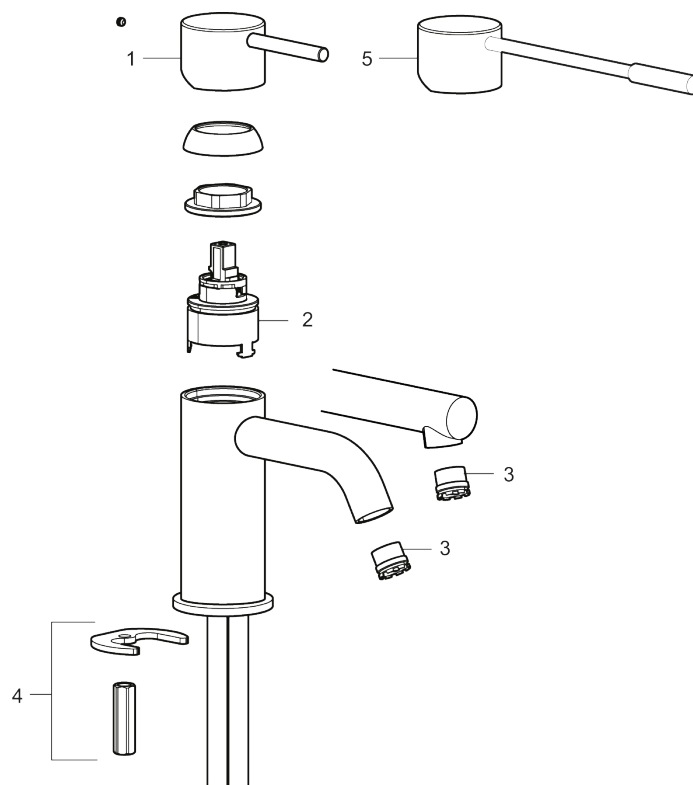

PRODUKTBESKRIVELSE

MORA INXX II soft, high

INXX II håndvaskarmatur findes i tre forskellige højder, hvor high er et højt armatur, der er tilpasset vaskefade. I den moderne, holdbare overflader poleret messing og håndvaskarmaturets stilrene form højner INXX II soft badeværelsets standard og giver en følelse af kvalitet og elegance. Armaturet er testet og godkendt ud fra det gældende bygningsreglement og er energieffektivt, hvilket indebærer, at det giver et lavere vand- og energiforbrug uden at gå på kompromis med komforten. Bundventilen fås som tilbehør i samme overflader.

Om serien

INXX II er en elegant og tidløs serie i en palet af nøje udvalgte overflader. Kombinationen af høj kvalitet, stilfuldt design og vidunderlig komfort gør den til den ypperligste serie.

Artikel-nummer:

VVS: 701491285

273021.60CA

Reservedelsliste

NR.	ART.NO	VVS	BESKRIVELSE
1	409701.AE		Greb, komplet, krom
1	409701.12AE		Greb, komplet, matsort
1	409701.22AE		Greb, komplet, mathvid