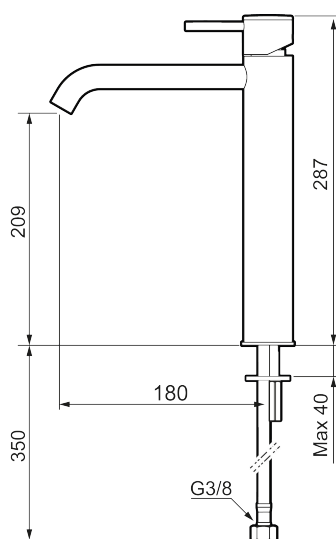

Unikke egenskaber

Tilbageløbssikring 

MORA INXX II soft, high

INXX II håndvaskarmatur findes i tre forskellige højder, hvor high er et højt armatur, der er tilpasset vaskefade. I den moderne, holdbare overflader poleret messing og håndvaskarmaturets stilrene form højner INXX II soft badeværelsets standard og giver en følelse af kvalitet og elegance. Armaturet er testet og godkendt ud fra det gældende bygningsreglement og er energieffektivt, hvilket indebærer, at det giver et lavere vand- og energiforbrug uden at gå på kompromis med komforten. Bundventilen fås som tilbehør i samme overflader.

Om serien

INXX II er en elegant og tidløs serie i en palet af nøje udvalgte overflader. Kombinationen af høj kvalitet, stilfuldt design og vidunderlig komfort gør den til den ypperligste serie.

Artikel-nummer: 273021.60CA
VVS: 701491285
Flow 3 bar: 4,5 l/m
Beskrivelse: Poleret messing PVD

- Til håndvask.
- 180 mm fremspring.
- Keramisk tætning.
- Indbygget temperatur- og flowbegrænser.
- Flexible tilslutningsslanger.
- Hulmål Ø34-37 mm.

PRODUKTBESKRIVELSE

MORA INXX II soft, high

INXX II håndvaskarmatur findes i tre forskellige højder, hvor high er et højt armatur, der er tilpasset vaskefade. I den moderne, holdbare overflader poleret messing og håndvaskarmaturets stilrene form højner INXX II soft badeværelsets standard og giver en følelse af kvalitet og elegance. Armaturet er testet og godkendt ud fra det gældende bygningsreglement og er energieffektivt, hvilket indebærer, at det giver et lavere vand- og energiforbrug uden at gå på kompromis med komforten. Bundventilen fås som tilbehør i samme overflader.