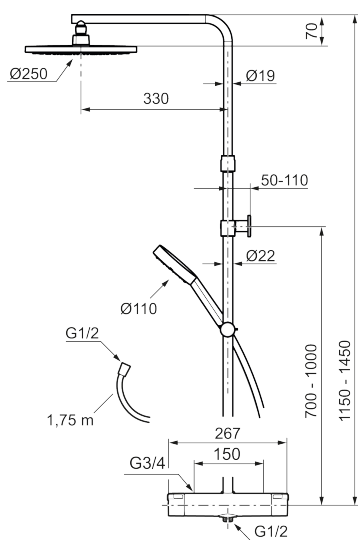

Art.nr: 331900 RSK: 8283436 Flöde 3 bar: 7,6 l/min  
Utförande: Krom, 150 c/c

### Unika egenskaper

Skyddsmodul 

- OBS! 150 c/c
- Temperatur- och tryckbalanserad duschblandare som reagerar snabbt på förändringar och ger en jämn duschtemperatur.
- Integrerad omkastare - enkelt att välja om vattnet ska komma ur handdusch eller taksil
- Eco Flow
- Säkerhetsspärr 38 °C
- Eco funktion på flödesratten för vattenbesparing
- Återströmningsskydd enligt EU-standard SS-EN 1717, uppfyller även kraven med dubbla backventiler gällande återströmning enligt Säker Vatten § 5.3
- Teleskopiskt justerbar höjd på taksilen 1150–1450 mm från anslutningen
- Väggfäste fritt justerbart i höjdlid, 700–1000 mm från anslutning och 50–110 mm utsprång från vägg, 2x20 mm distanser medföljer, med vägg tätning, dold rörskarv.
- Tak- och handdusch med antikalksystemet "Easy-Clean"
- Metallomspunnen slang 1750 mm, PVC- och BPA-fri innerslang
- Lead Free (blyfri)
- Ljudklass 1

NR.	ART.NR	RSK	BESKRIVNING
10	409361.AE	8228492	Anslutningsnippel (160 c/c)
11	409359.AA	8345172	Filtersats för anslutningskoppling, butiksförpackad
12	S600193	8397020	Care-vingar, svart, 2-pack
13	S600298	3870203	Serviceverktyg
14	S600196	8237572	Taksil, krom
15	S600195	8233058	Handdusch, krom
16	S600094	8221921	Väggfäste, krom
17	S600246	8239619	Gliddel, krom
18	S600109	8252036	Duschslang, 1750 mm, krom