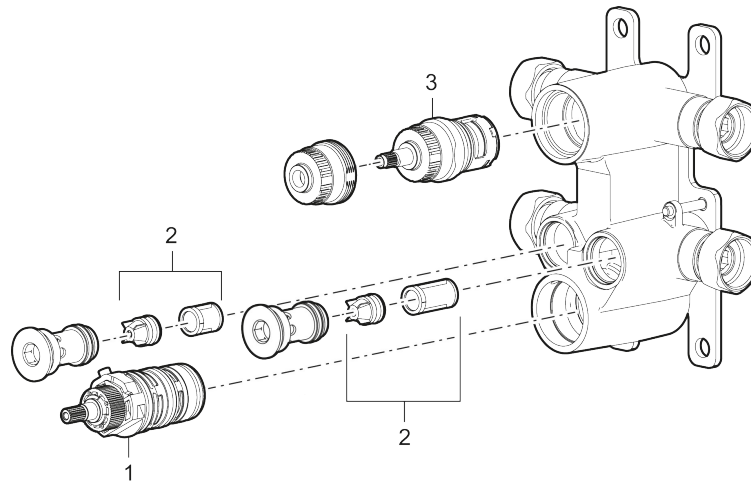

## Termostatbatteri innbygging

Art.no.: 275030 NRF-nummer: 4290552

Utførende: Med innebygd omkaster, for shower system

- Termostatbatteri med innebygd omkaster
- Sikkerhetsstopp ved 38 °C
- Keramisk overstykke
- Med tilbakeslagsventiler etter standard EN 1717
- Installasjonsdybde (min 75 mm - maks 105 mm)

## Termostatbatteri innbygging

Art.no.: 275030

NRF-nummer: 4290552