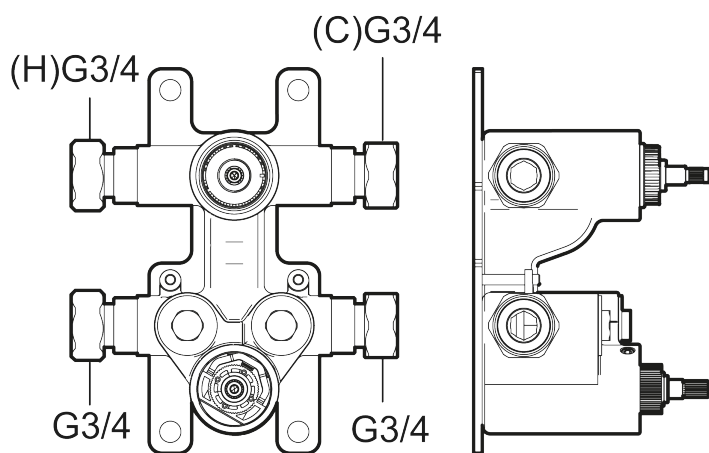

Unike funksjoner

Tilbakeslagssikring