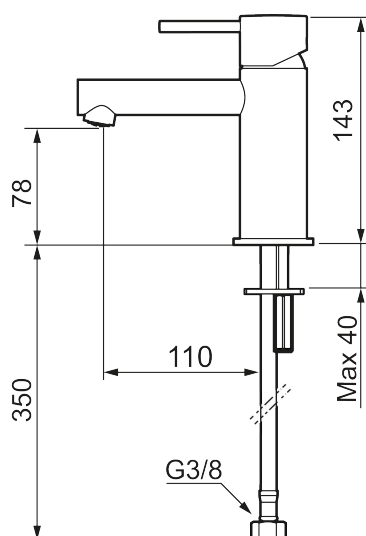

MORA INXX II sharp, small

INXX II håndvaskarmatur findes i tre forskellige højder, hvor small er et lavt armatur, der er tilpasset mindre håndvaske. I en slidstærk, matsort overflader og håndvaskarmaturets lige profil med lang tud og skrå studs – er INXX II sharp både smukt og behageligt i brug. Armaturet er testet og godkendt ud fra det gældende bygningsreglement og er energieffektivt, hvilket indebærer, at det giver et lavere vand- og energiforbrug uden at gå på kompromis med komforten. Bundventilen fås som tilbehør i samme overflader.

273003.12CA

VVS:

701495411

Flow 3 bar: 4,5

l/m

Beskrivelse: Matsort

Unikke egenskaber

Tilbageløbssikring

- Til håndvask.
- 110 mm fremspring.
- Keramisk tætning.
- Indbygget temperatur- og flowbegrænser.
- Flexible tilslutningsslanger.
- Hulmål Ø34-37 mm.