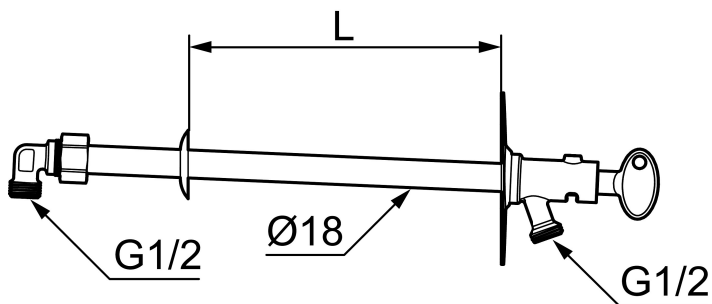

Gevelkraan

Artikelnummer: 42930400

Omschrijving: Voor muurdikte max. 400 mm.

- Automatische leegloopfunctie, ook met gemonteerde tuinslang
- Met sleutel
- Met goedgekeurde keerklep
- Kan ingekort worden, afhankelijk van de wanddikte
- Gevelplaat H=106 mm. B=66 mm.

Unieke karaktereigenschappen

Type terugstroombeveiliging 

Gevelkraan

Artikelnummer: 42930400

Onderdelen lijst

NR.	ARTIKELNR.	OMSCHRIJVING
1	37570400	
1	37570600	
1	37571000	
2	37551000	
3	39144300	
4	29815000	
4	29815009	
5	35160009	Bovendeel voor sleutelbediening
6	35160019	
7	42760009	Bedieningssleutel
8	42770000	
9	37590000	
10	37580000	
11	37801790	
12	37521000	