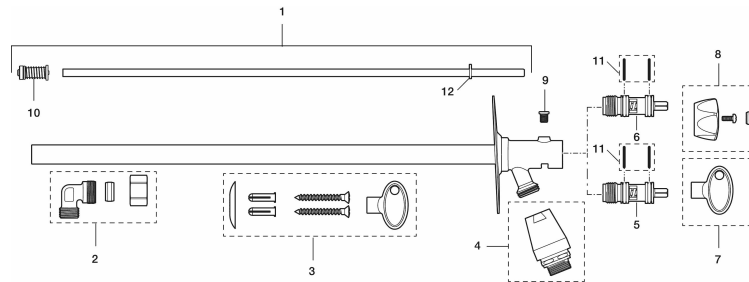

Gevelkraan

Artikelnummer: 42930400

Omschrijving: Voor muurdikte max. 400 mm.

- Automatische leegloopfunctie, ook met gemonteerde tuinslang
- Met sleutel
- Met goedgekeurde keerklep
- Kan ingekort worden, afhankelijk van de wanddikte
- Gevelplaat H=106 mm. B=66 mm.

Unieke karaktereigenschappen

Type terugstroombeveiliging 

Gevelkraan

Artikelnummer: 42930400

Onderdelen lijst

NR.	ARTIKELNR.	OMSCHRIJVING
1	37570400	
1	37570600	
1	37571000	
2	37551000	
3	39144300	
4	29815000	
4	29815009	
5	35160009	Bovendeel voor sleutelbediening
6	35160019	
7	42760009	Bedieningssleutel
8	42770000	
9	37590000	
10	37580000	
11	37801790	
12	37521000	