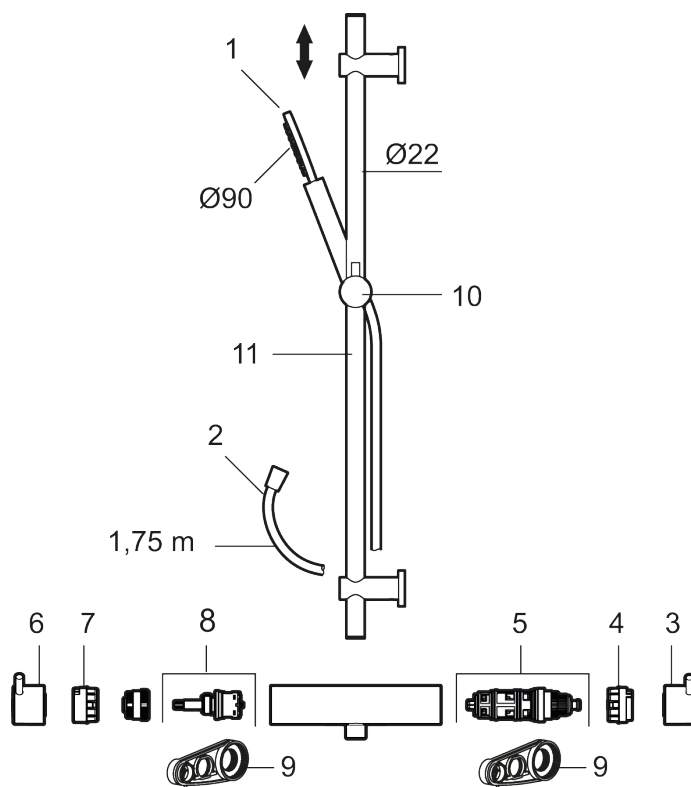

NRF-nummer: 4290489

Reservedelsliste

NR.	ART. NO.	NRF-NUMMER	BESKRIVELSE
1	209575	4295032	Hånddusj, krom
1	209575.12	4295033	Hånddusj, matt sort
1	209575.22	4295034	Hånddusj, matt hvit
1	209575.44	4295035	Hånddusj, matt grå
1	209575.60	4295036	Hånddusj, polert messing PVD
1	209575.62	4295037	Hånddusj, børstet messing PVD
2	131170.AE	4295045	Dusjslange 1,75 m, krom