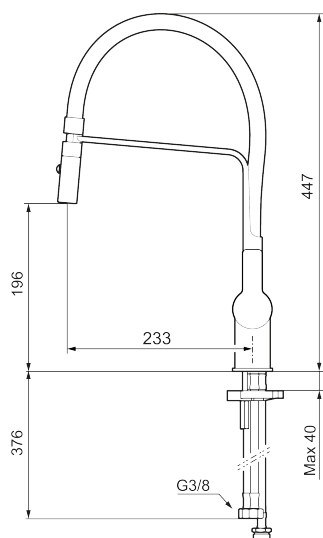

LYNX miniprofi köksblandare

Med sin stilrena design och eleganta ytor i svart eller krom är denna köksblandare både ett stilfullt blickfång och en pålitlig hjälprea i köket. Det 2-stråliga munstycket med handdusch gör det enkelt att skölja grönsaker, fylla kastruller och rengöra – den höga kvaliteten garanterar många års flitig användning, från matlagning till disk. Dessutom finns EPD:er (miljövarudeklarationer) som gör det enkelt att välja ett hållbart alternativ utan att kompromissa på design eller funktion.

Art.nr: 344091.12 RSK: 8312218 Flöde 3 bar: 6,0 l/min

Utförande: Mattsvart, med diskmaskinsavstängning

- Inbyggd, lätt omställbar flödesbegränsning och temperaturspär
- Flexibla anslutningsrör i metallomspunnen Soft PEX®, lekande G3/8
- Svängbar pip 60°, 85°, 110° eller 360°
- 2-stråligt munstycke med koncentrerad strålbild och handdusch
- Med inbyggd keramisk avstängning för disk- och tvättmaskin. Omställbar mellan KV och VV, förinställd på KV
- Lead Free (blyfri)
- Hålmått Ø34-37 mm