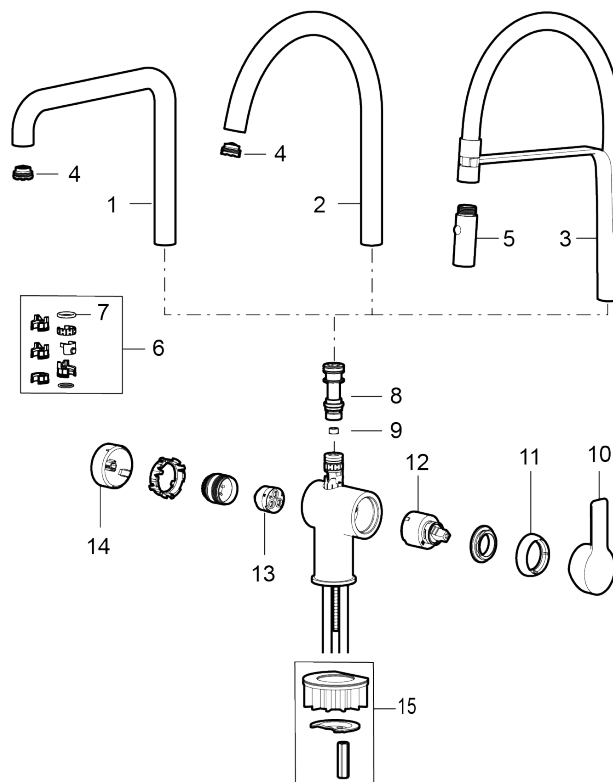

Art.nr: 344091.12 RSK: 8312218 Flöde 3 bar: 6,0 l/min

Utförande: Mattsvart, med diskmaskinsavstängning

- Inbyggd, lätt omställbar flödesbegränsning och temperaturspär
- Flexibla anslutningsrör i metallomspunnen Soft PEX®, lekande G3/8
- Svängbar pip 60°, 85°, 110° eller 360°
- 2-stråligt munstycke med koncentrerad strålbild och handdusch
- Med inbyggd keramisk avstängning för disk- och tvättmaskin. Omställbar mellan KV och VV, förinställd på KV
- Lead Free (blyfri)
- Hålmått Ø34-37 mm

## Reservdelslista

NR.	ART.NR	RSK	BESKRIVNING
1	409713.AE	8441034	Utloppspip, krom
1	409713.12AE	8441035	Utloppspip, mattsvart
2	409712.AE	8441027	Utloppspip, krom
2	409712.12AE	8441028	Utloppspip, mattsvart
3	S600244	8441048	Pip komplett med munstycke, krom
3	S600244.12	8441049	Pip komplett med munstycke, mattsvart
4	S600230		Strålsamlare M21,5 utv., Z
5	S600245	8387257	Munstycke, krom
5	S600245.12	8387258	Munstycke, mattsvart

NR.	ART.NR	RSK	BESKRIVNING
6	209565.AE		Spärrsegment
7	708843.AE	8295357	O-ring (15,54 x 2,62), 2 st
8	S600283		Pipnippel, komplett
9	S600362		Flödesbegränsare för LD3 (rosa)
9	S600363		Flödesbegränsare för LD4 (grön)
10	S600243	8387197	Spak, krom
10	S600243.12	8387198	Spak, mattsvart
11	S600240	8397022	Täckhylsa, krom
11	S600240.12	8397023	Täckhylsa, mattsvart
12	708301.AE	8345093	Keramikinsats
13	S600337	8346905	Insats för diskmaskinsavstängning, med serviceverktyg
13	S600316	8387265	Insats för diskmaskinsavstängning, utan serviceverktyg
14	S600241	8387194	Diskmaskinsvred, krom
14	S600241.12	8387195	Diskmaskinsvred, mattsvart
15	S600055		Fästdetaljer