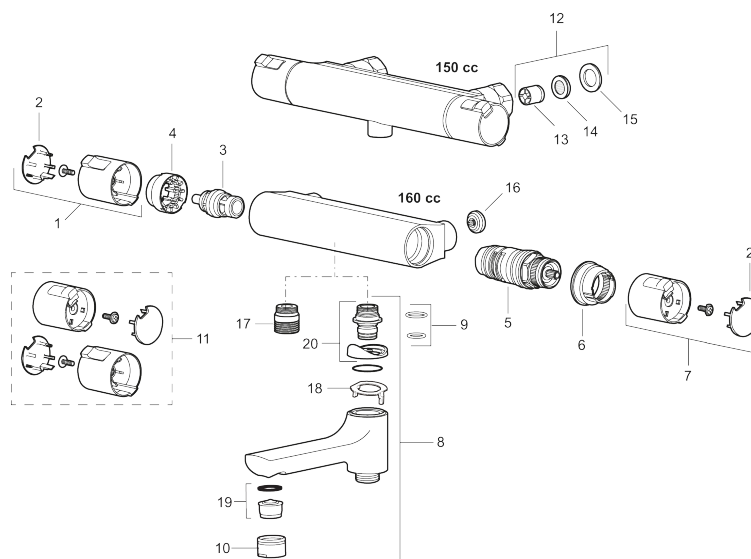

MORA CERA T4 badekarbatteri

Art.no.: 241143.db

Utførende: Krom. Kaldtvann venstre

- **NB! For speilvendt tilkobling= KV venstre**
- Kompenserer trykk-og temperaturvariasjoner
- Svingbar utløpstut som vender kar/dusj
- Sperreknapp 38°C og 42°C
- Eco mengdeknapp
- Med tilbakeslagsventiler etter standard EN 1717
- Ekstra gripevennlige ratt, godkjent av svenske reumatikerforbundet

Reservedelsliste

NR.	ART. NO.	NRF-NUMMER	BESKRIVELSE
1	409653.AA		Avstengningsratt, krom, butikksforpakket
2	409658.AA		Dekklokk, krom, butikksforpakket
3	409354.AA	4294133	Overdel keramisk, butikksforpakket
4	708079.AE	4295786	Eco, sperrering for avstengningsratt
5	708764.AE		Termostatinnsetts
6	209556.AE		Sperrering for temperaturratt
7	409654.AA		Temperaturratt, krom, butikksforpakket
8	409656	4294179	Utløpstut med tutnippel, krom
9	209519.AE	4294292	O-ringsett til tutnippel
10	131415.AE		Hylse for strålesamler, M24 utv. 15 mm, krom
11	409650.AA		Avstengning- og temperaturratt, krom
12	708338.AE	4295789	Tilbakeslagsventiler med sil (2 stk)
13	139465.AE	4295771	Tilbakeslagsventil
14	708080.AE		Silholder komplett
15	709339.AE	4295507	Pakning 24/15x2
16	129380.AE	4296504	Tilbakeslagsventil (2 stk), 160 c/c
17	409659.AE		Ansatsnippel M18x1-G1/2 (Dusjbatteri)
18	129154.AE		Stoppkive for utløpstut
19	139783.AE		Innsats strålesamler 20–24 l/min ved 3 bar
20	209494.AE		Tutnippel (Badekarbatteri)