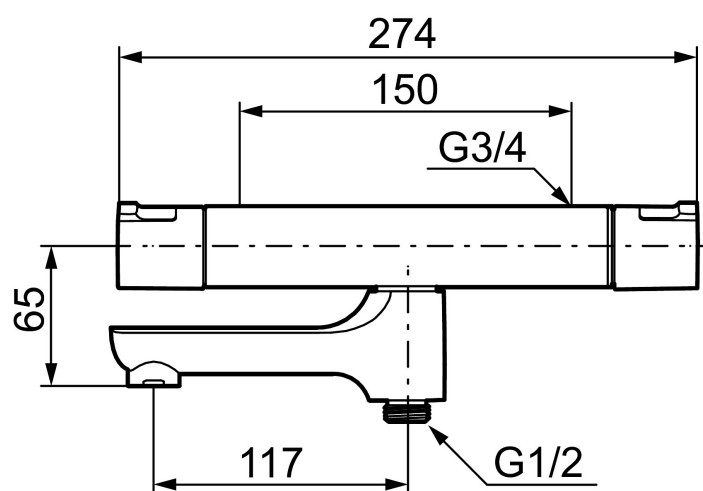

MORA CERA T4 badekarbatteri

Art.no.: 241143.db

Utførende: Krom. Kaldtvann venstre

- **NB! For speilvendt tilkobling= KV venstre**
- Kompenserer trykk-og temperaturvariasjoner
- Svingbar utløpstut som vender kar/dusj
- Sperreknapp 38°C og 42°C
- Eco mengdeknapp
- Med tilbakeslagsventiler etter standard EN 1717
- Ekstra gripevennlige ratt, godkjent av svenske reumatikerforbundet

Reservedelsliste

NR.	ART. NO.	NRF-NUMMER	BESKRIVELSE
1	409653.AA		Avstengningsratt, krom, butikksforpakket
2	409658.AA		Dekklokk, krom, butikksforpakket
3	409354.AA	4294133	Overdel keramisk, butikksforpakket
4	708079.AE	4295786	Eco, sperrering for avstengningsratt
5	708764.AE		Termostatinnsetts
6	209556.AE		Sperrering for temperaturratt
7	409654.AA		Temperaturratt, krom, butikksforpakket
8	409656	4294179	Utløpstut med tutnippel, krom
9	209519.AE	4294292	O-ringsett til tutnippel
10	131415.AE		Hylse for strålesamler, M24 utv. 15 mm, krom
11	409650.AA		Avstengning- og temperaturratt, krom
12	708338.AE	4295789	Tilbakeslagsventiler med sil (2 stk)
13	139465.AE	4295771	Tilbakeslagsventil
14	708080.AE		Silholder komplett
15	709339.AE	4295507	Pakning 24/15x2
16	129380.AE	4296504	Tilbakeslagsventil (2 stk), 160 c/c
17	409659.AE		Ansatsnippel M18x1-G1/2 (Dusjbatteri)
18	129154.AE		Stoppkive for utløpstut
19	139783.AE		Innsats strålesamler 20–24 l/min ved 3 bar
20	209494.AE		Tutnippel (Badekarbatteri)