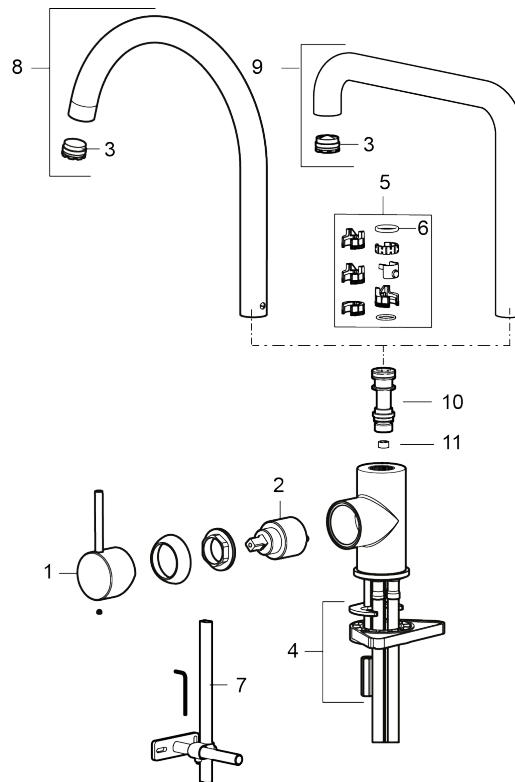

PRODUKTBESKRIVNING

MORA INXX II soft

Med en holdbar mattsvart nyanse og kjøkkenkranens myke formspråk bidrar INXX II soft til et luksuriøst og elegant kjøkken. Blandebatteriet er testet og godkjent ut fra gjeldende byggeregler og det er energieffektivt, noe som innebærer at man får et lavere vann- og energiforbruk uten å gi avkall på komforten.

Om serien

INXX II er en elegant og tidløs serie i en palett av nøye utvalgte nyanser. Kombinasjonen av høy kvalitet, stilren design og herlig komfort gjør den til den ultimate serien.

Art.no.: 272101.12CA

NRF-nummer: 4290517

Reservedelsliste

NR.	ART. NO.	NRF-NUMMER	BESKRIVELSE
1	409700.AE	4295005	Spak, komplett, krom
1	409700.12AE	4294998	Spak, komplett, matt sort
1	409700.22AE	4294999	Spak, komplett, matt hvit
1	409700.44AE	4295001	Spak, komplett, matt grå
1	409700.60AE	4295002	Spak, komplett, polert messing PVD
1	409700.62AE	4295003	Spak, komplett, børstet messing PVD
1	409700.76AE	4295004	Spak, komplett, børstet nikkel