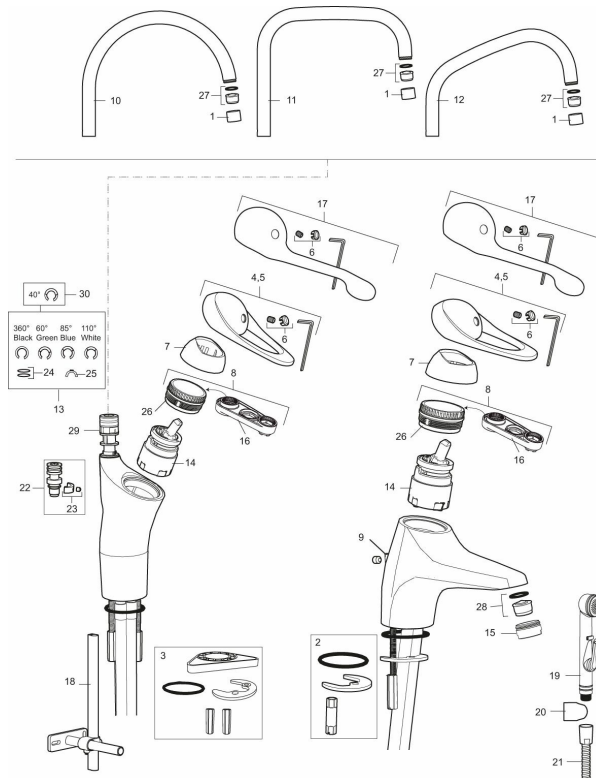

Unieke karaktereigenschappen

Type terugstroombeveiliging

FMM 9000E III keukenmengkraan

Artikelnummer: 80200010 Flow 3 bar: 7,4 l/m

Omschrijving: Chroom

- ESS (Energie Spaar Systeem)
- Soft closing principe met keramische afdichtingen
- Instelbare volumestroom- en temperatuurbegrenzing
- Eco (Energie- en waterbesparende volumestroombegrenzer)
- Draaibare uitloop 60°, 85°, 110° of 360° (begrenzer voor 60° of 110° inbegrepen)
- Flexibele aansluitslangen 3/8" wartel
- Kraangat Ø34-37 mm
- Diameter kraan onderzijde Ø52 mm

PRODUCTOMSCHRIJVING

FMM 9000E III
keukenmengkraan

Artikelnummer: 80200010

Onderdelen lijst

NR.	ARTIKELNR.	OMSCHRIJVING
1	29142200	Behuizing M22 int.
2	S600160	Bevestigingsset voor wastafel kraan
3	39141800	Bevestiging voor keukenmengkraan
4	58500000	Lever, L=90 mm
5	58501750	Lever, L=150 mm
6	58510000	Kleurmarkering en bevestigingsschroef voor hendel
7	58520000	Afdekkap, chroom
8	58530140	Moer met service tool
9	58540000	Keetingoog
10	58600000	Draibare uitloop, C-model
10	58600200	
11	58610000	Draibare uitloop, U-model
12	58620000	Draibare uitloop J-model
13	S600299	Afdicht- en begrenzerset voor kranen