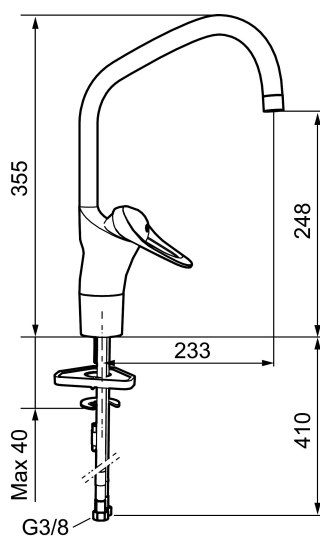

Unieke karaktereigenschappen

Type terugstroombeveiliging

FMM 9000E III keukenmengkraan

Artikelnummer: 80200010 Flow 3 bar: 7,4 l/m

Omschrijving: Chroom

- ESS (Energie Spaar Systeem)
- Soft closing principe met keramische afdichtingen
- Instelbare volumestroom- en temperatuurbegrenzing
- Eco (Energie- en waterbesparende volumestroombegrenzer)
- Draaibare uitloop 60°, 85°, 110° of 360° (begrenzer voor 60° of 110° inbegrepen)
- Flexibele aansluitslangen 3/8" wartel
- Kraangat Ø34-37 mm
- Diameter kraan onderzijde Ø52 mm

PRODUCTOMSCHRIJVING

FMM 9000E III
keukenmengkraan

Artikelnummer: 80200010

Onderdelen lijst

NR.	ARTIKELNR.	OMSCHRIJVING
1	29142200	Behuizing M22 int.
2	S600160	Bevestigingsset voor wastafel kraan
3	39141800	Bevestiging voor keukenmengkraan
4	58500000	Lever, L=90 mm
5	58501750	Lever, L=150 mm
6	58510000	Kleurmarkering en bevestigingsschroef voor hendel
7	58520000	Afdekkap, chroom
8	58530140	Moer met service tool
9	58540000	Keetingoog
10	58600000	Draibare uitloop, C-model
10	58600200	
11	58610000	Draibare uitloop, U-model
12	58620000	Draibare uitloop J-model
13	S600299	Afdicht- en begrenzerset voor kranen