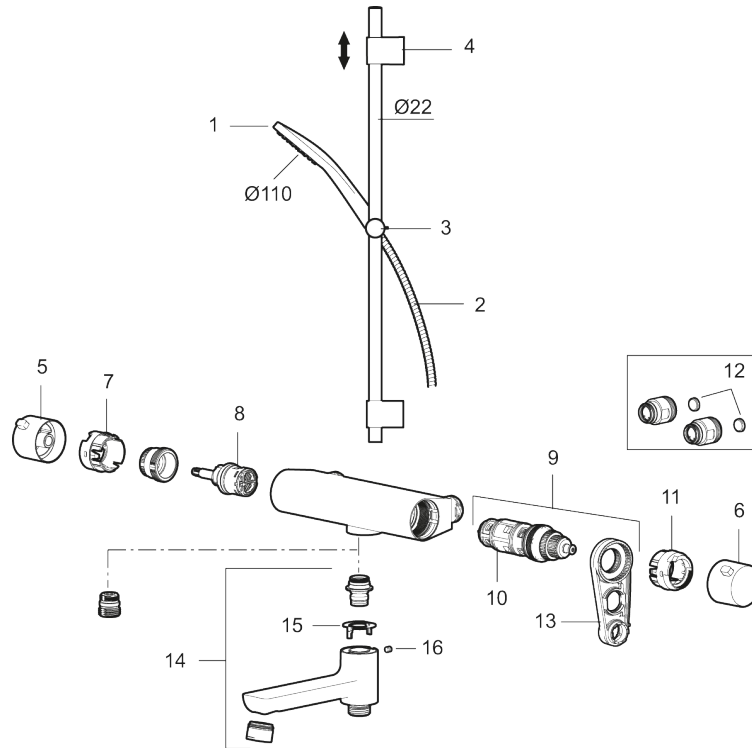

Art.nr: 341700 RSK: 8283457 Flöde 3 bar: 22,9 l/min  
Utförande: Krom, 160 c/c

- Temperatur- och tryckbalanserad badkarsblandare som reagerar snabbt på förändringar och ger en jämn duscht temperatur
- Utloppspip med inbyggd omkastare
- Säkerhetsspärr 38 °C
- Återströmningskydd enligt EU-standard SS-EN 1717, uppfyller även kraven med dubbla backventiler gällande återströmning enligt Säker Vatten § 5.3
- Eco funktion på flödesratten för vattenbesparing
- Duschstång med variabelt c/c-mått för befintliga skruvhål
- Handdusch med antikalksystemet "Easy-Clean"
- Metallomspunnen slang 1750 mm, PVC- och BPA-fri innerslang
- Lead free (blyfri)

## Reservdelslista

NR.	ART.NR	RSK	BESKRIVNING
1	S600238	8233065	Handdusch, krom
1	S600238.12	8233100	Handdusch, mattsvart
2	S600109	8252036	Duschslang, 1750 mm, krom
2	S600109.12	8236624	Duschslang 1750 mm, mattsvart
3	S600246	8239619	Gliddel, krom
3	S600246.12	8239664	Gliddel, mattsvart
4	S600266	8239702	Väggfäste, krom, 2-pack
4	S600266.12	8239703	Väggfäste, mattsvart, 2-pack
5	S600237	8397026	Mängdvréd, krom
5	S600237.12	8397027	Mängdvréd, mattsvart
6	S600236	8397024	Temperaturvréd, krom
6	S600236.12	8397025	Temperaturvréd, mattsvart
7	S600250	8397044	Stoppring

NR.	ART.NR	RSK	BESKRIVNING
8	S600021	8441463	Reversibelt överstycke 22 l/min, med serviceverktyg
8	S600270	8387233	Reversibelt överstycke 22 l/min
9	S600084	8439709	Termostatinsats, komplett med serviceverktyg
9	S600271	8397030	Termostatinsats, utan serviceverktyg
10	S600270	8387233	Reversibelt överstycke 22 l/min
11	S600023	8439703	Stoppring
12	409359.AA	8345172	Filtersats för anslutningskoppling, butiksförpackad
13	S600298	3870203	Serviceverktyg
14	S600247	8441050	Utloppspip för ombyggnad av duschblandare, krom
14	S600247.12	8441051	Utloppspip för ombyggnad av duschblandare, mattsvart
15	38521000	8295345	Spärring
16	708655.AE	8295447	Låsskruv