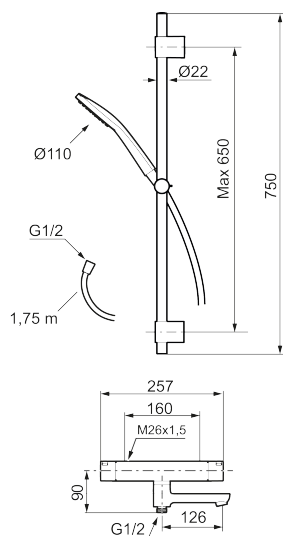

Unika egenskaper

Skyddsmodul