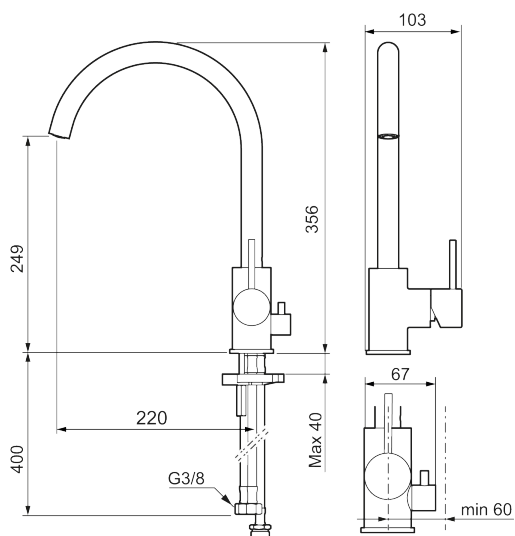

## INXX II soft köksblandare

Art.nr: 272151.12LD3 RSK: 8312092 Flöde 3 bar: 3,8 l/min

Utförande: Mattsvart, med diskmaskinsavstängning,  
LEED/BREEAM-anpassad

- Keramisk tätning
- Omställbar flödesbegränsning och temperaturspär
- Flexibla anslutningsrör i metallomspunnen Soft PEX<sup>®</sup>, lekande G3/8
- Svängbar pip 60°, 85°, 110° eller 360°
- Med diskmaskinsavstängning, KV ej omställbar till VV
- Hålmått Ø34-37 mm

### Unika egenskaper

Skyddsmodul AA

**PRODUKTBESKRIVNING**
**INXX II soft köksblandare**
**Art.nr:** 272151.12LD3

**RSK:** 8312092

**Reservdelslista**

NR.	ART.NR	RSK	BESKRIVNING
1	409700.AE	8394069	Spak, komplett, krom
1	409700.12AE	8394070	Spak, komplett, mattsvart
1	409700.22AE	8394071	Spak, komplett, mattvit
1	409700.44AE	8394072	Spak, komplett, mattgrå
1	409700.60AE	8394073	Spak, komplett, polerad mässing PVD
1	409700.62AE	8394074	Spak, komplett, borstad mässing PVD
1	409700.76AE	8394075	Spak, komplett, borstad nickel
2	409702.AE	8437059	Keramikinsats
3	S600230		Strålsamlare M21,5 utv., Z
4	S600055		Fästdetaljer
5	209565.AE		Spärrsegment
6	708843.AE	8295357	O-ring (15,54 x 2,62), 2 st
7	S600308	8387263	Stabiliseringsstag
8	409707.AE	8394082	Diskmaskinsinsats
9	409712.AE	8441027	Utloppspip, krom

NR.	ART.NR	RSK	BESKRIVNING
9	409712.12AE	8441028	Utloppspip, mattsvart
9	409712.22AE	8441029	Utloppspip, mattvit
9	409712.44AE	8441030	Utloppspip, mattgrå
9	409712.60AE	8441031	Utloppspip, polerad mässing PVD
9	409712.62AE	8441032	Utloppspip, borstad mässing PVD
9	409712.76AE	8441033	Utloppspip, borstad nickel
10	409713.AE	8441034	Utloppspip, krom
10	409713.12AE	8441035	Utloppspip, mattsvart
10	409713.22AE	8441036	Utloppspip, mattvit
10	409713.44AE	8441037	Utloppspip, mattgrå
10	409713.60AE	8441038	Utloppspip, polerad mässing PVD
10	409713.62AE	8441039	Utloppspip, borstad mässing PVD
10	409713.76AE	8441040	Utloppspip, borstad nickel
11	S600283		Pipnippel, komplett
12	S600362		Flödesbegränsare för LD3 (rosa)
12	S600383		Flödesbegränsare 6 l/min (grå)