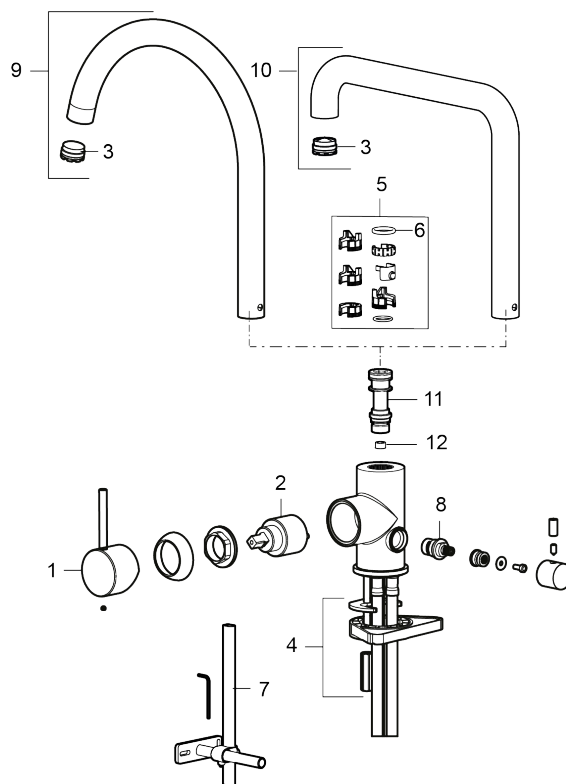

## INXX II soft köksblandare

Art.nr: 272151.12LD3 RSK: 8312092 Flöde 3 bar: 3,8 l/min

Utförande: Mattsvart, med diskmaskinsavstängning,  
LEED/BREEAM-anpassad

- Keramisk tätning
- Omställbar flödesbegränsning och temperaturspär
- Flexibla anslutningsrör i metallomspunnen Soft PEX<sup>®</sup>, lekande G3/8
- Svängbar pip 60°, 85°, 110° eller 360°
- Med diskmaskinsavstängning, KV ej omställbar till VV
- Hålmått Ø34-37 mm

### Unika egenskaper

Skyddsmodul AA

**PRODUKTBESKRIVNING**
**INXX II soft köksblandare**
**Art.nr:** 272151.12LD3

**RSK:** 8312092

**Reservdelslista**

NR.	ART.NR	RSK	BESKRIVNING
1	409700.AE	8394069	Spak, komplett, krom
1	409700.12AE	8394070	Spak, komplett, mattsvart
1	409700.22AE	8394071	Spak, komplett, mattvit
1	409700.44AE	8394072	Spak, komplett, mattgrå
1	409700.60AE	8394073	Spak, komplett, polerad mässing PVD
1	409700.62AE	8394074	Spak, komplett, borstad mässing PVD
1	409700.76AE	8394075	Spak, komplett, borstad nickel
2	409702.AE	8437059	Keramikinsats
3	S600230		Strålsamlare M21,5 utv., Z
4	S600055		Fästdetaljer
5	209565.AE		Spärrsegment
6	708843.AE	8295357	O-ring (15,54 x 2,62), 2 st
7	S600308	8387263	Stabiliseringsstag
8	409707.AE	8394082	Diskmaskinsinsats
9	409712.AE	8441027	Utloppspip, krom

NR.	ART.NR	RSK	BESKRIVNING
9	409712.12AE	8441028	Utloppspip, mattsvart
9	409712.22AE	8441029	Utloppspip, mattvit
9	409712.44AE	8441030	Utloppspip, mattgrå
9	409712.60AE	8441031	Utloppspip, polerad mässing PVD
9	409712.62AE	8441032	Utloppspip, borstad mässing PVD
9	409712.76AE	8441033	Utloppspip, borstad nickel
10	409713.AE	8441034	Utloppspip, krom
10	409713.12AE	8441035	Utloppspip, mattsvart
10	409713.22AE	8441036	Utloppspip, mattvit
10	409713.44AE	8441037	Utloppspip, mattgrå
10	409713.60AE	8441038	Utloppspip, polerad mässing PVD
10	409713.62AE	8441039	Utloppspip, borstad mässing PVD
10	409713.76AE	8441040	Utloppspip, borstad nickel
11	S600283		Pipnippel, komplett
12	S600362		Flödesbegränsare för LD3 (rosa)
12	S600383		Flödesbegränsare 6 l/min (grå)