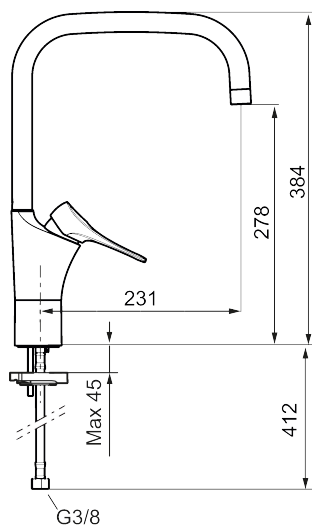

Ainutlaatuiset ominaisuudet

9000XE keittiöhana pk-venttiilein

Tuote-nro: 86120013 **LVI:** 6258382 **Flow 3 bar:** 6,0 l/m

Kuvaus: Harjattu kromi, integroidulla elektronisella pesukoneventtiilillä

- Keraaminen säätökasetti: pitkä käyttöikä ja pehmeä sulkeutuminen, joka estää paineiskut ja putkien paukkumiset.
- Cold start-energiansäästötoiminto
- Juoksuputken rajoitus valittavissa 60°, 85°, 110° tai 360°
- Integroidulla elektronisella pesukoneventtiilillä, automaattinen sammutus 4 tai 12 tunnin kuluttua
- Joustavat Soft PEX[®] -liitosletkut G3/8" liitinmutterein
- Lämpötilan esisäätö
- Lead Free, lyijyttömät materiaalit
- Ääniluokka 1
- Asennusreikä: Ø34-37 mm