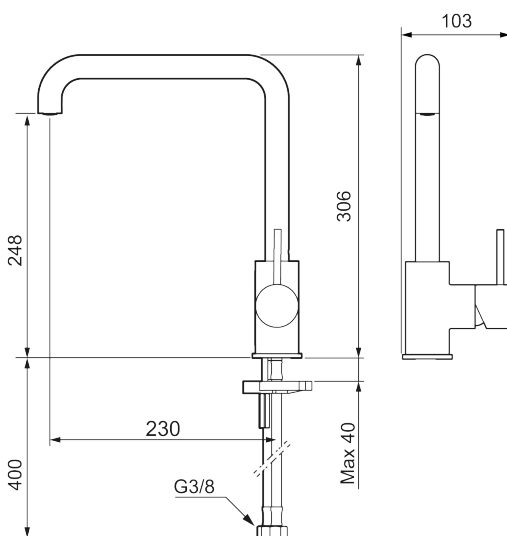

Om serien

INXX II er en elegant og tidløs serie i en palet af nøje udvalgte overflader. Kombinationen af høj kvalitet, stilfuldt design og vidunderlig komfort gør den til den ypperligste serie.

Artikel-nummer:	VVS:	Flow 3 bar: 6,0
272051.62CA	705905487	l/m
Beskrivelse: Børstet messing PVD		

Unikke egenskaber

Tilbageløbssikring 

- Til køkkenvask.
- ESS (Energy Saving System).
- Med høj svingtud 60°, 85°, 110° eller 360°.
- 230 mm fremspring.
- Keramisk kartusche.
- Indbygget temperatur- og flowbegrænser.
- Flexible tilslutningsslanger.
- Hulmål Ø34-37 mm