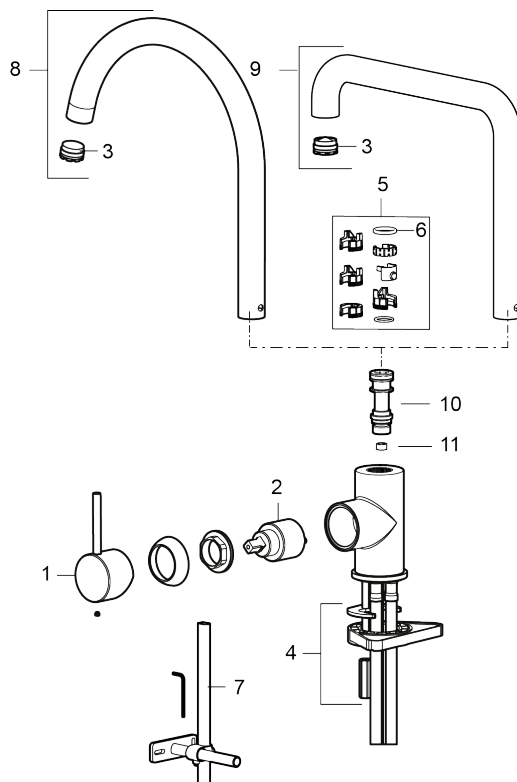

Unikke egenskaber

Tilbageløbssikring 

- Til køkkenvask.
- ESS (Energy Saving System).
- Med høj svingtud 60°, 85°, 110° eller 360°.
- 230 mm fremspring.
- Keramisk kartusche.
- Indbygget temperatur- og flowbegrænser.
- Flexible tilslutningsslanger.
- Hulmål Ø34-37 mm

PRODUKTBESKRIVELSE

MORA INXX II sharp

I den moderne, holdbare overflader poleret messing og køkkenarmaturets stærke karakter indtager INXX II sharp på moderne og stilren vis en central plads i køkkenet. Armaturet er testet og godkendt ud fra det gældende bygningsreglement og er energieffektivt, hvilket indebærer, at det giver et lavere vand- og energiforbrug uden at gå på kompromis med komforten.

VVS: 705905487

Reservedelsliste

NR.	ART.NO	VVS	BESKRIVELSE
1	409700.AE		Greb komplet, krom
1	409700.12AE		Greb komplet, matsort
1	409700.22AE		Greb komplet, mathvid
1	409700.44AE		Greb komplet, matgrå
1	409700.60AE		Greb komplet, poleret messing PVD
1	409700.62AE		Greb komplet, børstet messing PVD

NR.	ART.NO	WS	BESKRIVELSE
1	409700.76AE		Greb komplet, børstet nikkel
2	409702.AE		Keramisk indstats
3	S600230		Strålsamler M21,5 udv., Z
4	S600055		Bespændingssæt
5	209565.AE		Svingbegrænser
6	708843.AE		O-ring (15,54 x 2,62), 2 stk.
7	S600308	709058100	Stabiliseringsæt
8	409712.AE		Svingtud, krom
8	409712.12AE		Svingtud, matsort
8	409712.22AE		Svingtud, mathvid
8	409712.44AE		Svingtud, matgrå
8	409712.60AE		Svingtud, poleret messing PVD
8	409712.62AE		Svingtud, børstet messing PVD
8	409712.76AE		Svingtud, børstet nikkel
9	409713.AE		Svingtud, krom
9	409713.12AE		Svingtud, matsort
9	409713.22AE		Svingtud, mathvid
9	409713.44AE		Svingtud, matgrå
9	409713.60AE		Svingtud, poleret messing PVD
9	409713.62AE		Svingtud, børstet messing PVD
9	409713.76AE		Svingtud, børstet nikkel
10	S600283		
11	S600362		Flowbegrænser til LD3 (rosa)
11	S600383		Flowbegrænser 6 l/min (grå)