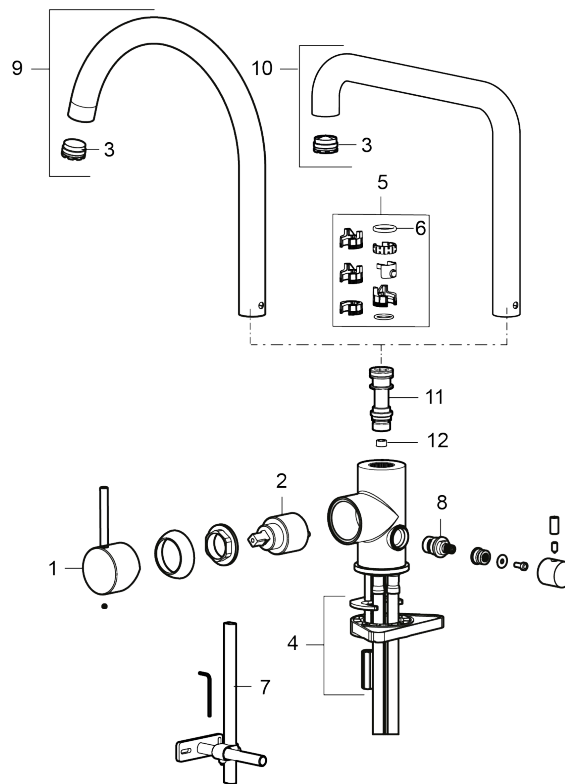

PRODUKTBESKRIVNING

MORA INXX II sharp

Med den elegante holdbare nyansen børstet nikkel og kjøkkenkranens sterke karakter tar INXX II sharp på en moderne og stilren måte en sentral plass på kjøkkenet. Blandebatteriet er testet og godkjent ut fra gjeldende byggeregler og det er energieffektivt, noe som innebærer at man får et lavere vann- og energiforbruk uten å gi avkall på komforten.

Om serien

INXX II er en elegant og tidløs serie i en palett av nøyre utvalgte nyanser. Kombinasjonen av høy kvalitet, stilren design og herlig komfort gjør den til den ultimate serien.

Art.no.: 272071.76CA

NRF-nummer: 4290515

Reservedelsliste

NR.	ART. NO.	NRF-NUMMER	BESKRIVELSE
1	409700.AE	4295005	Spak, komplett, krom
1	409700.12AE	4294998	Spak, komplett, matt sort
1	409700.22AE	4294999	Spak, komplett, matt hvit
1	409700.44AE	4295001	Spak, komplett, matt grå
1	409700.60AE	4295002	Spak, komplett, polert messing PVD
1	409700.62AE	4295003	Spak, komplett, børstet messing PVD
1	409700.76AE	4295004	Spak, komplett, børstet nikkel