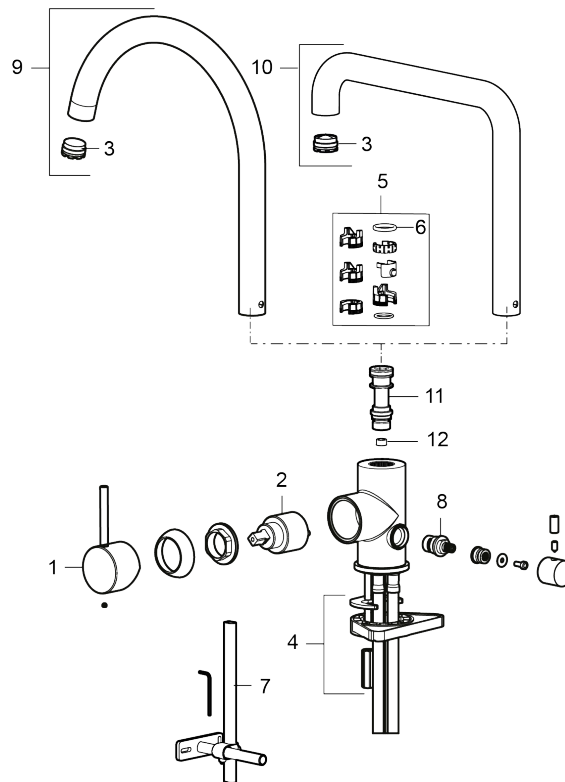

PRODUKTBESKRIVNING

MORA INXX II soft

Med en holdbar mattsvart nyanse og kjøkkenkranens myke formspråk bidrar INXX II soft til et luksuriøst og elegant kjøkken. Blandebatteriet er testet og godkjent ut fra gjeldende byggeregler og det er energieffektivt, noe som innebærer at man får et lavere vann- og energiforbruk uten å gi avkall på komforten.

Om serien

INXX II er en elegant og tidløs serie i en palett av nøye utvalgte nyanser. Kombinasjonen av høy kvalitet, stilren design og herlig komfort gjør den til den ultimate serien.

Art.no.: 272151.12CA

NRF-nummer: 4290525

Reservedelsliste

NR.	ART. NO.	NRF-NUMMER	BESKRIVELSE
1	409700.AE	4295005	Spak, komplett, krom
1	409700.12AE	4294998	Spak, komplett, matt sort
1	409700.22AE	4294999	Spak, komplett, matt hvit
1	409700.44AE	4295001	Spak, komplett, matt grå
1	409700.60AE	4295002	Spak, komplett, polert messing PVD
1	409700.62AE	4295003	Spak, komplett, børstet messing PVD
1	409700.76AE	4295004	Spak, komplett, børstet nikkell