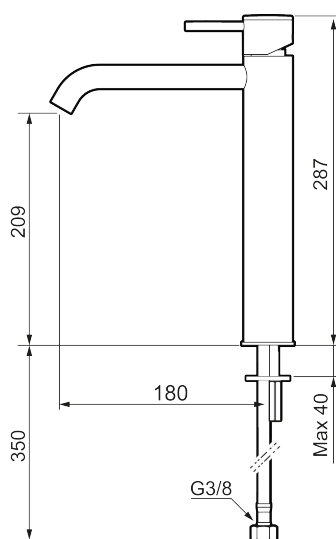

MORA INXX II soft, high

INXX II håndvaskarmatur findes i tre forskellige højder, hvor high er et højt armatur, der er tilpasset vaskefade. I en slidstærk, mathvid overflader og håndvaskarmaturets stilrene form højner INXX II soft badeværelsets standard og giver en følelse af kvalitet og elegance. Armaturet er testet og godkendt ud fra det gældende bygningsreglement og er energieffektivt, hvilket indebærer, at det giver et lavere vand- og energiforbrug uden at gå på kompromis med komforten. Bundventilen fås som tilbehør i samme overflader.

VVS:
701491210

Flow 3 bar: 4,5
l/m

Beskrivelse: Mathvid

Unikke egenskaber

Tilbageløbssikring

- Til håndvask.
- 180 mm fremspring.
- Keramisk tætning.
- Indbygget temperatur- og flowbegrænser.
- Flexible tilslutningsslanger.
- Hulmål Ø34-37 mm.

PRODUKTBESKRIVELSE

MORA INXX II soft, high

INXX II håndvaskarmatur findes i tre forskellige højder, hvor high er et højt armatur, der er tilpasset vaskefade. I en slidstærk, mathvid overflader og håndvaskarmaturets stilrene form højner INXX II soft badeværelsets standard og giver en følelse af kvalitet og elegance. Armaturet er testet og godkendt ud fra det gældende bygningsreglement og er energieffektivt, hvilket indebærer, at det giver et lavere vand- og energiforbrug uden at gå på kompromis med komforten. Bundventilen fås som tilbehør i samme overflader.