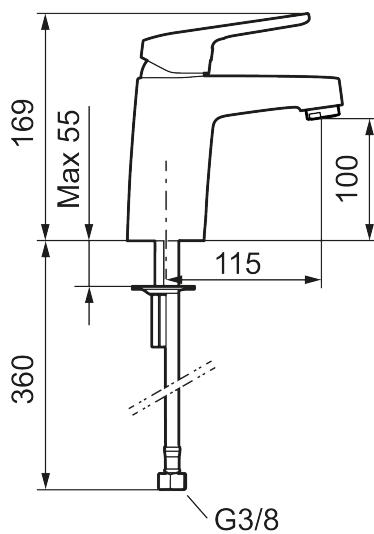

Wastafelmengkraan SILJAN

Artikelnummer: 83507010 Flow 3 bar: 8,4 l/m

Omschrijving: Chroom

- Met Cold Start systeem
- Soft closing principe met keramische afdichtingen
- Instelbare volumestroom- en temperatuurbegrenzing
- Eco Flow (Energie- en waterbesparende volumestroombegrenzer)
- Flexibele aansluitslangen 3/8" wartel

Unieke karaktereigenschappen

Type terugstroombeveiliging 

Wastafelmengkraan SILJAN

Artikelnummer: 83507010

Onderdelen lijst

NR.	ARTIKELNR.	OMSCHRIJVING
	44450009	
1	58501000	Hendel, L=95 mm, chroom
2	58511000	Afdekdopje met kleurmarkering
3	58521000	Afdekkap, chroom
4	58530140	Moer met service tool
5	S600298	Servicegereedschap
6	59115500	Keramisch binnenwerk met service tool, standard (ro ed ring)
6	S600273	Keramisch patroon, met servicegereedschap
6	59120000	
6	59126000	Keramisch binnenwerk met service tool, Eco Plus (groene ring)
6	S600232	
7	58641000	Bevestigingsset uitloop
8	58650000	Draibare uitloop, chroom
9	29142200	Behuizing M22 int.
10	29142400	Behuizing M24 ext., 13 mm, chroom

NR.	ARTIKELNR.	OMSCHRIJVING
11	S600160	Bevestigingsset voor wastafel kraan
12	S600159	Bevestigingsset voor keukenkraan
13	S600308	Stabilisatie kit
14	35974009	Care-kit
15	58504000	Care-hendel, compleet
16	S600206	Zelfsluitende handdouche, chroom
17	34093000	Wandsteun
18	S600207	Doucheslang, 1500 mm
19	29390000	Moer
20	37801550	O-ring (15,54 x 2,62), 2-stuks
21	29102890	Perlator inzet, 10–13 l/min at 300 kPa, Eco Plus, keukenkraan
22	29100500	Perlator inzet, 5 l/min at 200–600 kPa, Eco, wastafelkraan
22	29102710	Perlator inzet, 9–11 l/min at 300 kPa, Eco Plus, wastafelkraan
22	29102910	Perlatorn inzet, 5,5–6,5 l/min at 300 kPa, wastafelkraan
22	S600072	Inzet voor straalregelaar, 3 l/mn at 200–600 kPa
23	29285009	Perlator M22 int., ball joint, 7–9 l/min at 300 kPa