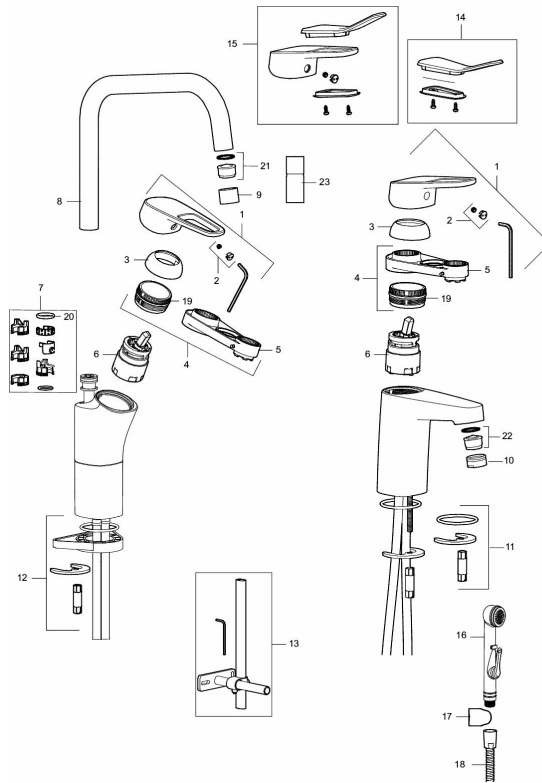

Wastafelmengkraan SILJAN

Artikelnummer: 83507010 Flow 3 bar: 8,4 l/m

Omschrijving: Chroom

- Met Cold Start systeem
- Soft closing principe met keramische afdichtingen
- Instelbare volumestroom- en temperatuurbegrenzing
- Eco Flow (Energie- en waterbesparende volumestroombegrenzer)
- Flexibele aansluitslangen 3/8" wartel

Unieke karaktereigenschappen

Type terugstroombeveiliging 

Wastafelmengkraan SILJAN

Artikelnummer: 83507010

Onderdelen lijst

NR.	ARTIKELNR.	OMSCHRIJVING
	44450009	
1	58501000	Hendel, L=95 mm, chroom
2	58511000	Afdekdopje met kleurmarkering
3	58521000	Afdekkap, chroom
4	58530140	Moer met service tool
5	S600298	Servicegereedschap
6	59115500	Keramisch binnenwerk met service tool, standard (ro ed ring)
6	S600273	Keramisch patroon, met servicegereedschap
6	59120000	
6	59126000	Keramisch binnenwerk met service tool, Eco Plus (groene ring)
6	S600232	
7	58641000	Bevestigingsset uitloop
8	58650000	Draibare uitloop, chroom
9	29142200	Behuizing M22 int.
10	29142400	Behuizing M24 ext., 13 mm, chroom

NR.	ARTIKELNR.	OMSCHRIJVING
11	S600160	Bevestigingsset voor wastafel kraan
12	S600159	Bevestigingsset voor keukenkraan
13	S600308	Stabilisatie kit
14	35974009	Care-kit
15	58504000	Care-hendel, compleet
16	S600206	Zelfsluitende handdouche, chroom
17	34093000	Wandsteun
18	S600207	Doucheslang, 1500 mm
19	29390000	Moer
20	37801550	O-ring (15,54 x 2,62), 2-stuks
21	29102890	Perlator inzet, 10–13 l/min at 300 kPa, Eco Plus, keukenkraan
22	29100500	Perlator inzet, 5 l/min at 200–600 kPa, Eco, wastafelkraan
22	29102710	Perlator inzet, 9–11 l/min at 300 kPa, Eco Plus, wastafelkraan
22	29102910	Perlatorn inzet, 5,5–6,5 l/min at 300 kPa, wastafelkraan
22	S600072	Inzet voor straalregelaar, 3 l/mn at 200–600 kPa
23	29285009	Perlator M22 int., ball joint, 7–9 l/min at 300 kPa