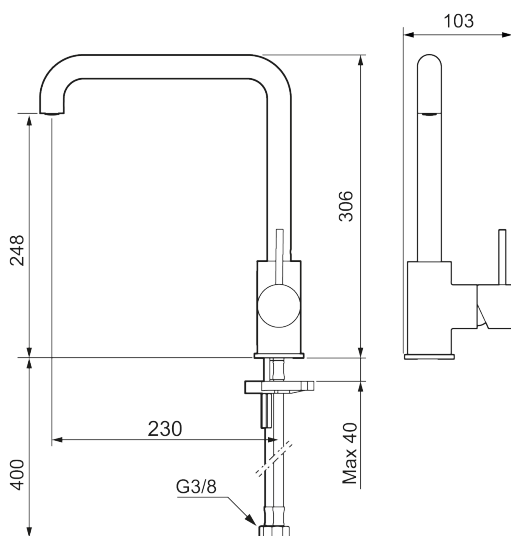

Unike funksjoner

Tilbakeslagssikring

MORA INXX II sharp

Med den elegante holdbare nyansen børstet nikkell og kjøkkenkranens sterke karakter tar INXX II sharp på en moderne og stilrene måte en sentral plass på kjøkkenet. Blandebatteriet er testet og godkjent ut fra gjeldende byggeregler og det er energieffektivt, noe som innebærer at man får et lavere vann- og energiforbruk uten å gi avkall på komforten.

Om serien

INXX II er en elegant og tidløs serie i en palett av nøye utvalgte nyanser. Kombinasjonen av høy kvalitet, stilrene design og herlig komfort gjør den til den ultimate serien.

Art.no.:	NRF-nummer:	Flow 3 bar: 6,0
272051.76CA	4290507	l/m
Utførende: Børstet nikkell		

- Vannmengdebegrenser og temperatursperre
- Svingbar tut sperre 60°, 85°, 110° eller 360°
- Fleksible Soft PEX®-rør med 3/8" mutter
- For hull i benk Ø34-37 mm