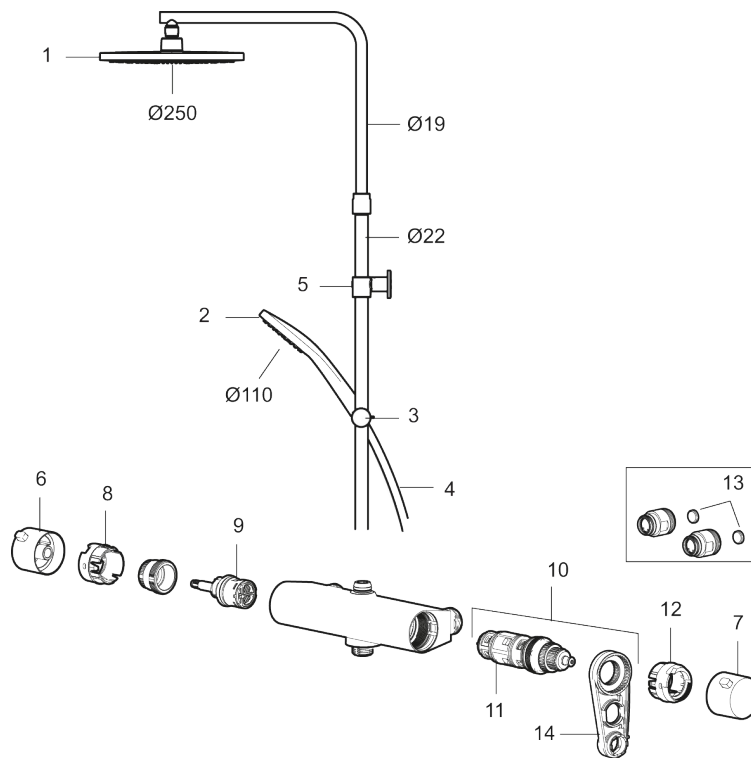

PRODUKTBESKRIVNING

LYNX shower system kit

Vardagslyx är ledordet för LYNX duschsystem, som erbjuder komforten av en handdusch och den förföriska känslan av en takdusch på en och samma gång. Setet finns i krom eller mattsvart.

Art.nr: 341900.12LD6

RSK: 8283465

Reservdelslista

NR.	ART.NR	RSK	BESKRIVNING
1	S600196	8237572	Taksil, krom
1	S600196.12	8237573	Taksil, mattsvart
2	S600238	8233065	Handdusch, krom
2	S600238.12	8233100	Handdusch, mattsvart
3	S600246	8239619	Gliddel, krom
3	S600246.12	8239664	Gliddel, mattsvart
4	S600109	8252036	Duschslang 1750 mm, krom
4	S600109.LD		Duschslang 1750 mm, krom, LEED/BREEAM-anpassad
4	S600109.12	8236624	Duschslang 1750 mm, mattsvart
4	S600109.12LD		Duschslang 1750 mm, mattsvart, LEED/BREEAM-anpassad
5	S600094	8221921	Väggfäste, krom
5	S600094.12	8221922	Väggfäste, mattsvart
6	S600237	8397026	Mängdvrred, krom