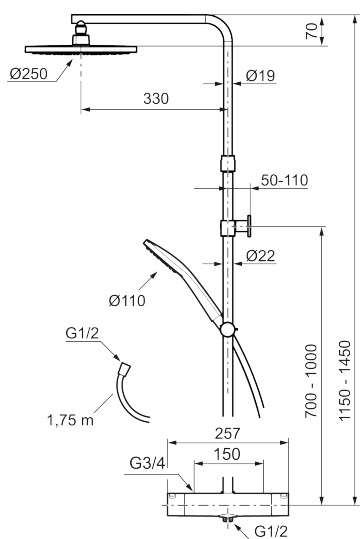

Unika egenskaper

Skyddsmodul