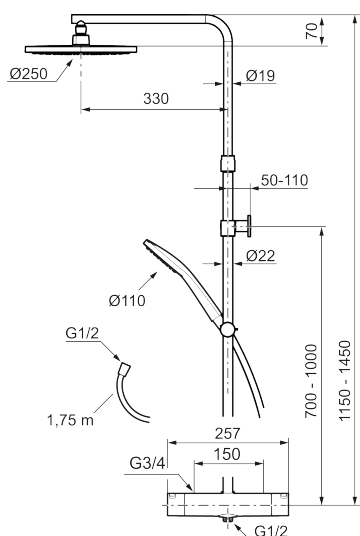

Unika egenskaper

Skyddsmodul **EB**