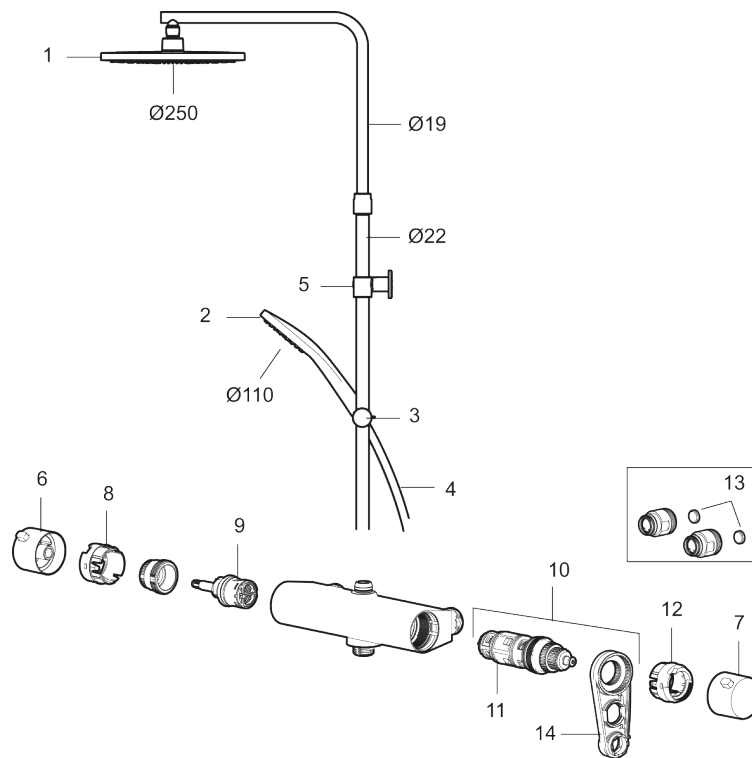

PRODUKTBESKRIVNING

LYNX shower system kit

Vardagslyx är ledordet för LYNX duschsystem, som erbjuder komforten av en handdusch och den förföriska känslan av en takdusch på en och samma gång. Setet finns i krom eller mattsvart.

Art.nr: 341900.LD6

RSK: 8283464

Reservdelslista

NR.	ART.NR	RSK	BESKRIVNING
1	S600196	8237572	Taksil, krom
1	S600196.12	8237573	Taksil, mattsvart
2	S600238	8233065	Handdusch, krom
2	S600238.12	8233100	Handdusch, mattsvart
3	S600246	8239619	Gliddel, krom
3	S600246.12	8239664	Gliddel, mattsvart
4	S600109	8252036	Duschslang 1750 mm, krom
4	S600109.LD		Duschslang 1750 mm, krom, LEED/BREEAM-anpassad
4	S600109.12	8236624	Duschslang 1750 mm, mattsvart
4	S600109.12LD		Duschslang 1750 mm, mattsvart, LEED/BREEAM-anpassad
5	S600094	8221921	Väggfäste, krom
5	S600094.12	8221922	Väggfäste, mattsvart
6	S600237	8397026	Mängdvråd, krom