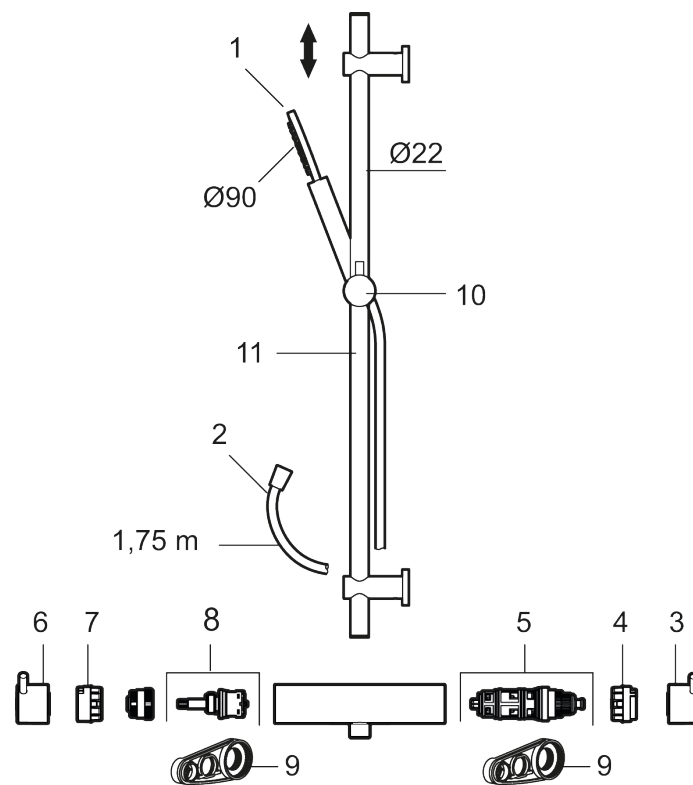

PRODUKTBESKRIVNING

INXX II shower kit

Med en tålig mattsvart nyans förenar INXX II klassisk design med en hög prestanda och erbjuder en jämn temperatur, hög komfort och ett starkt skydd mot skållning. Blandaren är testad och godkänd utifrån de byggregler som finns och är energieffektiv, vilket innebär att den ger en lägre vatten- och energiförbrukning utan att ge avkall på komforten. INXX II är serien som erbjuder en vattenupplevelse i världsklass.

Om serien

INXX II är en elegant och tidlös serie i en palett av noga utvalda nyanser. Kombinationen av hög kvalitet, sober design och skön komfort gör den till den ultimata serien.

Art.nr: 271600.12

RSK: 8283078

Reservdelslista

NR.	ART.NR	RSK	BESKRIVNING
1	209575	8275496	Handdusch, krom
1	209575.12	8275497	Handdusch, mattsvart
1	209575.22	8275498	Handdusch, mattvit
1	209575.44	8275499	Handdusch, mattgrå
1	209575.60	8275500	Handdusch, polerad mässing PVD
1	209575.62	8275501	Handdusch, borstad mässing PVD
2	131170.AE	8251927	Metallomspunnen duschslang 1750 mm, krom