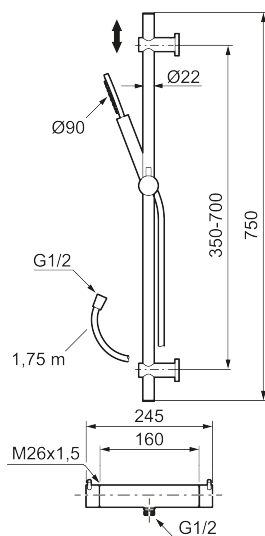

Ersätts av 271650.xx

Består av:

MORA INXX II duschblandare:

- Tryckbalanserad termostatsinsats
- Säkerhetsspärr 38°
- Eco-stopp
- Återströmningsskydd enligt EU-standard SS-EN 1717

MORA INXX II duschanordning:

- Metallomspunnen slang 1750 mm, PVC- och BPA-fri innerslang
- Med variabelt c/c-mått för befintliga skruvhål
- Med antikalksystem "Easy-Clean"
- Konstantflöde vid 2–6 bar