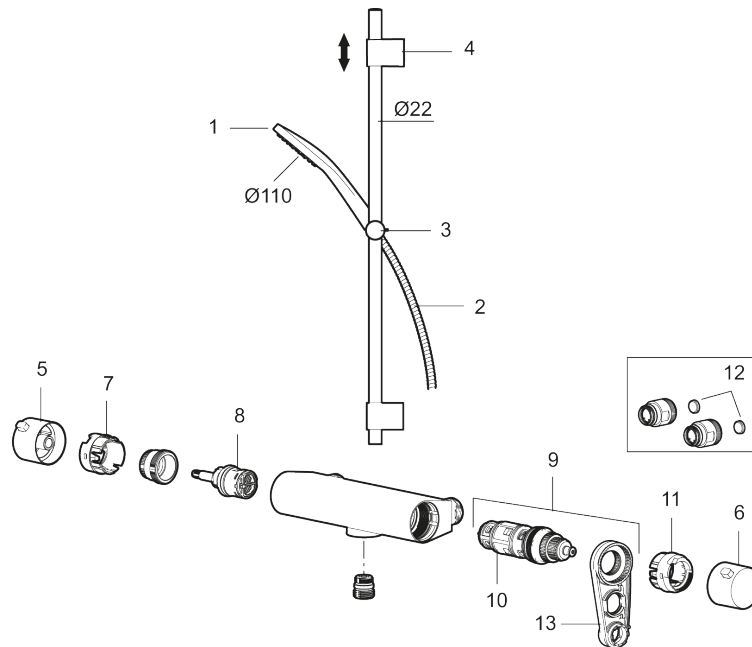

Utförande: Krom, 150 c/c, inkl. 2 x täckbrickor

- OBS! 150 c/c
- Temperatur- och tryckbalanserad duschblandare som reagerar snabbt på förändringar och ger en jämn duschtemperatur
- Säkerhetsspärr 38 °C
- Eco funktion på flödesratten för vattenbesparing
- Återströmningskydd enligt EU-standard SS-EN 1717, uppfyller även kraven med dubbla backventiler gällande återströmning enligt Säker Vatten § 5.3
- Duschstång med variabelt c/c-mått för befintliga skruvhål
- Handdusch med antikalksystemet "Easy-Clean"
- Metallomspunnen slang 1750 mm, PVC- och BPA-fri innerslang
- Lead free (blyfri)
- Duschlöpp ljudklass 1

Art.nr: 341500

RSK: 8283466

Reservdelslista

NR.	ART.NR	RSK	BESKRIVNING
1	S600238	8233065	Handdusch, krom
1	S600238.12	8233100	Handdusch, mattsvart
2	S600109	8252036	Duschslang 1750 mm, krom
2	S600109.LD		Duschslang 1750 mm, krom, LEED/BREEAM-anpassad
2	S600109.12	8236624	Duschslang 1750 mm, mattsvart
2	S600109.12LD		Duschslang 1750 mm, mattsvart, LEED/BREEAM-anpassad
3	S600246	8239619	Gliddel, krom
3	S600246.12	8239664	Gliddel, mattsvart
4	S600266	8239702	Väggfäste, krom, 2-pack
4	S600266.12	8239703	Väggfäste, mattsvart, 2-pack
5	S600237	8397026	Mängdvred, krom
5	S600237.12	8397027	Mängdvred, mattsvart
6	S600236	8397024	Temperaturvred, krom
6	S600236.12	8397025	Temperaturvred, mattsvart
7	S600024	8439705	Stoppring
8	S600020	8441462	Reversibelt överstycke 12 l/min, med serviceverktyg

NR.	ART.NR	RSK	BESKRIVNING
8	S600269	8387232	Reversibelt överstycke 12 l/min
9	S600084	8439709	Termostatinsats, komplett med serviceverktyg
10	S600271	8397030	Termostatinsats, utan serviceverktyg
11	S600023	8439703	Stoppring
12	409359.AA	8345172	Filtersats för anslutningskoppling, butiksförpackad
13	S600298	3870203	Serviceverktyg