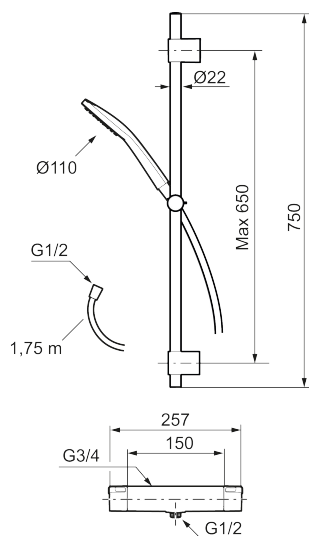

Unika egenskaper

Skyddsmodul