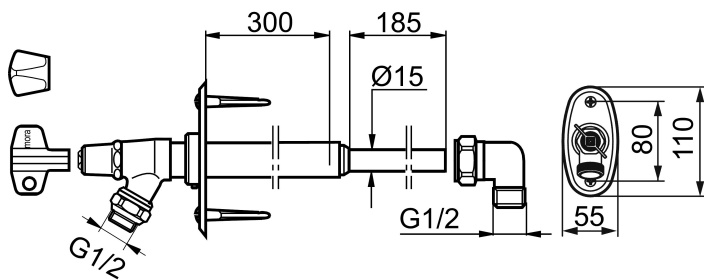

Udendørshane Mora Garden II

Med Mora Garden II har du altid adgang til vand for eksempel i haven. Det leveres med justerbar vægplade til vægtykkelser på op til 500 mm og har en frostfrit placeret tilbagesugningssikring.

Artikel-nummer: 700980 VVS: 743453534

Beskrivelse: Krom, L = 300 mm

- Udendørsventil.
- Med både kronegreb og nøgle.
- Afkortelig.
- G 1/2" studs.
- Tilbagestrømssikring i henhold til EU-standard SS-EN1717

Unikke egenskaber

Tilbageløbssikring 

PRODUKTBEKRIVELSE

Udendørshane Mora Garden II

Med Mora Garden II har du altid adgang til vand for eksempel i haven. Det leveres med justerbar vægplade til vægtykkelser på op til 500 mm og har en frostfrit placeret tilbagesugningssikring.

Artikel-nummer: 700980

VVS: 743453534

Reservedelsliste

NR.	ART.NO	VVS	BESKRIVELSE
1	409292.AE		Vægplade - oval
2	708616.AE		Ventilhus
3	640000.AE	737881514	Overgang G1/2 udv. - G3/4 indv.
4	409267.AE	743449551	Komplet inderspindel, totallængde 230 mm. (til vægtykkelse 150-300 mm.)
4	409268.AE	743449553	Komplet inderspindel, totallængde 380 mm. (til vægtykkelse 300-450 mm.)
4	409269.AE	743449554	Komplet inderspindel, totallængde 480 mm. (til vægtykkelse 400-550 mm.)
4	409270.AE	743449556	Komplet inderspindel, totallængde 580 mm. (til vægtykkelse 500-650 mm.)
5	630520.AE	743441504	Løs nøgle
6	409213.AE		Låsbart greb
7	409304.AE	743449574	Metalgreb og nøgle
8	709563.AE		Slangekobling G3/4
9	409176.AE		Skrue M6x6