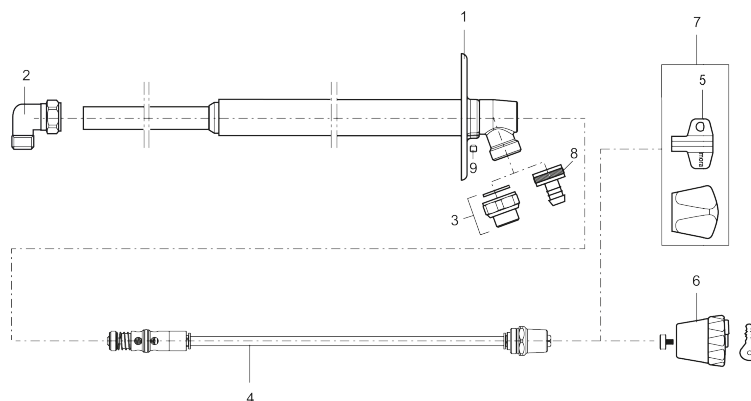

Artikel-nummer: 700980 VVS: 743453534

Beskrivelse: Krom, L = 300 mm

- Udendørsventil.
- Med både kronegreb og nøgle.
- Afkortelig.
- G 1/2" studs.
- Tilbagestrømssikring i henhold til EU-standard SS-EN1717

Unikke egenskaber

Tilbageløbssikring 

PRODUKTBEKRIVELSE

Udendørshane Mora Garden II

Med Mora Garden II har du altid adgang til vand for eksempel i haven. Det leveres med justerbar vægplade til vægtykkelser på op til 500 mm og har en frostfrit placeret tilbagesugningssikring.

Artikel-nummer: 700980

VVS: 743453534

Reservedelsliste

NR.	ART.NO	VVS	BESKRIVELSE
1	409292.AE		Vægplade - oval
2	708616.AE		Ventilhus
3	640000.AE	737881514	Overgang G1/2 udv. - G3/4 indv.
4	409267.AE	743449551	Komplet inderspindel, totallængde 230 mm. (til vægtykkelse 150-300 mm.)
4	409268.AE	743449553	Komplet inderspindel, totallængde 380 mm. (til vægtykkelse 300-450 mm.)
4	409269.AE	743449554	Komplet inderspindel, totallængde 480 mm. (til vægtykkelse 400-550 mm.)
4	409270.AE	743449556	Komplet inderspindel, totallængde 580 mm. (til vægtykkelse 500-650 mm.)
5	630520.AE	743441504	Løs nøgle
6	409213.AE		Låsbart greb
7	409304.AE	743449574	Metalgreb og nøgle
8	709563.AE		Slangekobling G3/4
9	409176.AE		Skrue M6x6