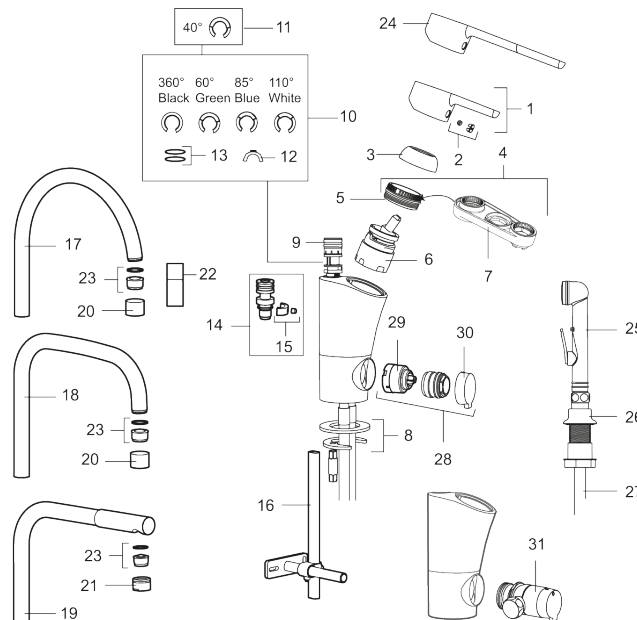

PRODUKTBESKRIVNING

MMIX II sharp köksblandare

MMIX II sharp förenar sin stilrena form med kvalitet och miljövänliga aspekter som gör blandaren till en riktig vinnare. Blyfri med ESS energisparsystem.

Art.nr: 332071

RSK: 8312158

	STD	LD3*	LD4*	Energy class A
6. Cartridge	S600253	S600232	S600253	S600253
23. Insert	S600319	S600072	132205.AE	S600294

* LEED mixers with low flow

Reservdelslista

NR.	ART.NR	RSK	BESKRIVNING
1	409389.AE	8344867	Spak, komplett
2	409392.AE	8344866	Färgmarkering och fästskruv
3	409391.AE	8344865	Täckhylsa
4	409393.AE	8345179	Fästnippel för insats, inkl serviceverktyg
5	439060.AE	8295361	Fästnippel för insats
6	S600253	8387149	Keramiksats, inkl serviceverktyg
6	S600232		Keramiksats, Low flow, för LEED blandare
7	S600298	3870203	Serviceverktyg
8	S600159	8387097	Monteringssats, köksblandare
9	S600018	8394128	Pipnippel, komplett
10	S600299	8387254	Spärrsegment och låsring
11	209543.AE	8346916	Spärrsegment 40°
12	309519.AE	8295318	Spärrklack, 2-pack, (svart/grå)