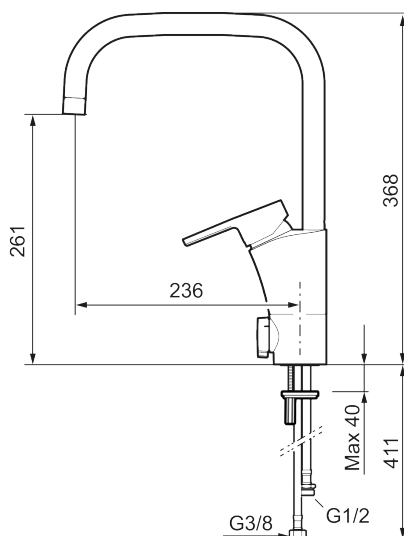

Unika egenskaper

Skyddsmodul