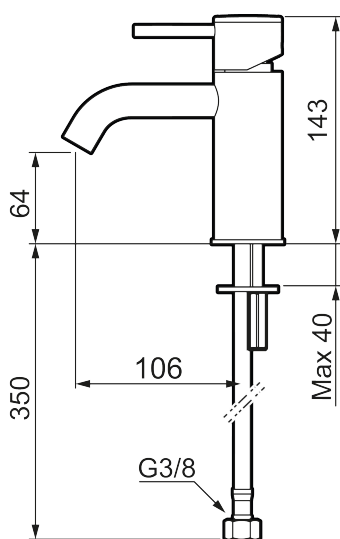

## MORA INXX II soft, small servantbatteri

INXX II servantkran finnes i tre ulike høyder der small er en lav kran som er tilpasset for mindre håndvask. Med den moderne holdbare nyansen polert messing og servantkranens stilrene form, øker INXX II soft baderommets komfort og gir en følelse av kvalitet og eleganse. Blandebatteriet er testet og godkjent ut fra gjeldende byggeregler og det er energieffektivt, noe som innebærer at man får et lavere vann- og energiforbruk uten å gi avkall på komforten. Bunnventil finnes som tilbehør i samme nyanse.

- Vannmengdebegrenser og temperatursperre
- Fleksible Soft PEX<sup>®</sup>-rør med 3/8" mutter