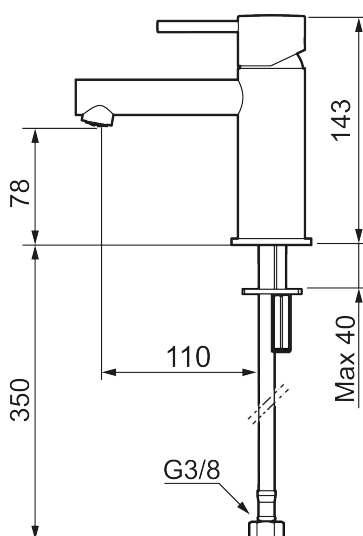

## MORA INXX II sharp, small

INXX II håndvaskarmatur findes i tre forskellige højder, hvor small er et lavt armatur, der er tilpasset mindre håndvaske. I den moderne, holdbare overflader børstet messing og håndvaskarmaturets lige profil med lang tud og skrå studs – er INXX II sharp både smukt og behageligt i brug. Armaturet er testet og godkendt ud fra det gældende bygningsreglement og er energieffektivt, hvilket indebærer, at det giver et lavere vand- og energiforbrug uden at gå på kompromis med komforten. Bundventilen fås som tilbehør i samme overflader.

273003.62CA

VVS:

701495487

Flow 3 bar: 4,5

l/m

Beskrivelse: Børstet messing PVD

- Til håndvask.
- 110 mm fremspring.
- Keramisk tætning.
- Indbygget temperatur- og flowbegrænser.
- Flexible tilslutningsslanger.
- Hulmål Ø34-37 mm.

PRODUKTBESKRIVELSE

MORA INXX II sharp, small

INXX II håndvaskarmatur findes i tre forskellige højder, hvor small er et lavt armatur, der er tilpasset mindre håndvaske. I den moderne, holdbare overflader børstet messing og håndvaskarmaturets lige profil med lang tud og skrå studs – er INXX II sharp både smukt og behageligt i brug. Armaturet er testet og godkendt ud fra det gældende bygningsreglement og er energieffektivt, hvilket indebærer, at det giver et lavere vand- og energiforbrug uden at gå på kompromis med komforten. Bundventilen fås som tilbehør i samme overflader.