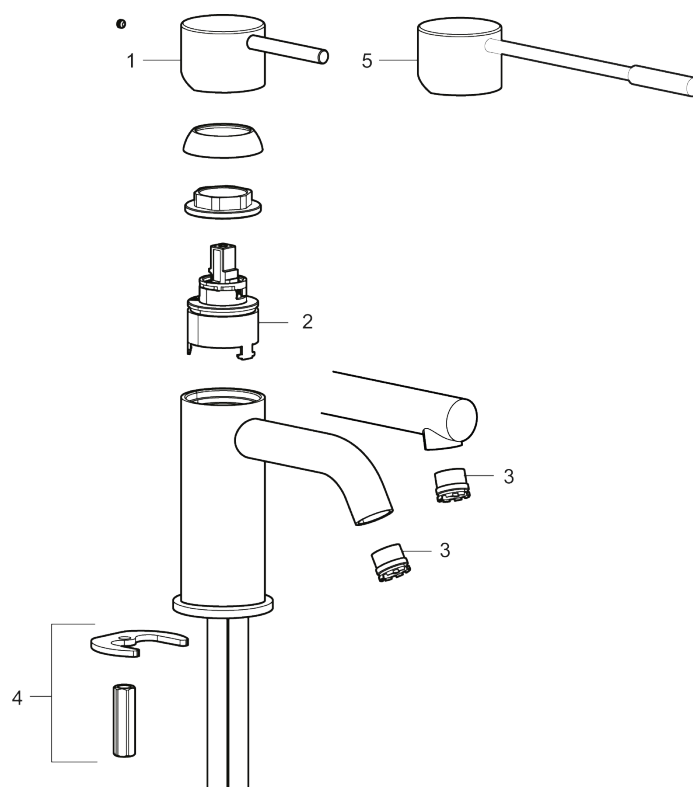

PRODUKTBESKRIVELSE

MORA INXX II sharp, small

INXX II håndvaskarmatur findes i tre forskellige højder, hvor small er et lavt armatur, der er tilpasset mindre håndvaske. I den moderne, holdbare overflader børstet messing og håndvaskarmaturets lige profil med lang tud og skrå studs – er INXX II sharp både smukt og behageligt i brug. Armaturet er testet og godkendt ud fra det gældende bygningsreglement og er energieffektivt, hvilket indebærer, at det giver et lavere vand- og energiforbrug uden at gå på kompromis med komforten. Bundventilen fås som tilbehør i samme overflader.

Om serien

INXX II er en elegant og tidløs serie i en palet af nøje udvalgte overflader. Kombinationen af høj kvalitet, stilfuldt design og vidunderlig komfort gør den til den ypperligste serie.

Artikel-nummer:

VVS: 701495487

273003.62CA

Reservedelsliste

NR.	ART.NO	VVS	BESKRIVELSE
1	409701.AE		Greb, komplet, krom
1	409701.12AE		Greb, komplet, matsort
1	409701.22AE		Greb, komplet, mathvid